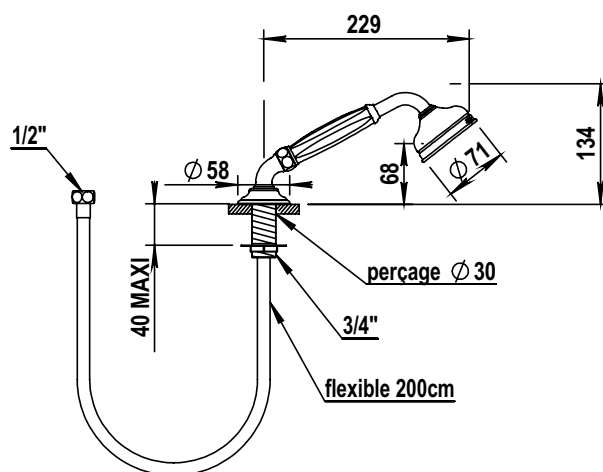

Réf. **07.477**

Douchette sur gorge + flexible 200 cm

PICOTS ANTICALCAIRES

ANTI-SCALE NOZZLES

CARACTÉRISTIQUES

Douchette sur gorge + flexible 200 cm
Deck mounted pull-up handset & flexible 200 cm

16 ACC LY 711