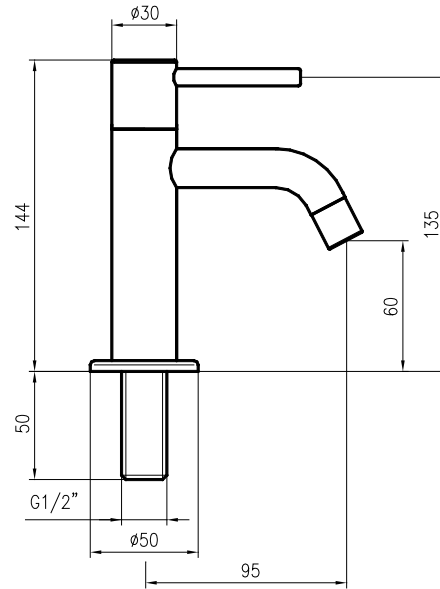

ARTICOLO / Item
 Artículo / Article

02152

- Rubinetto collo cigno minimale a leva corta e vitone D.C.
- Minimalistic basin lever operated tap, with ceramic disks.
- Grifo minimal con cuello de cisne, con montura a discos cerámicos.
- Robinet minimale sur plage avec levier et col de cygne, cartouche à disques céramiques.

CARATTERISTICHE FUNZIONALI / OPERATING CHARACTERISTICS / CARACTERÍSTICAS FUNCIONALES / CARACTÉRISTIQUES FONCTIONNELLES	
Temperatura massima di alimentazione <i>Maximum water temperature</i> Temperatura máxima de alimentación Température maximale d'alimentation	85 [°C]
Temperatura raccomandata Recommended temperature Temperatura recomendada Température recommandé	65 [°C]
Portata / Flow rate / Caudal / Débit	6 l/min (limitata / with flow regulator / con limitador de caudal / limitée)