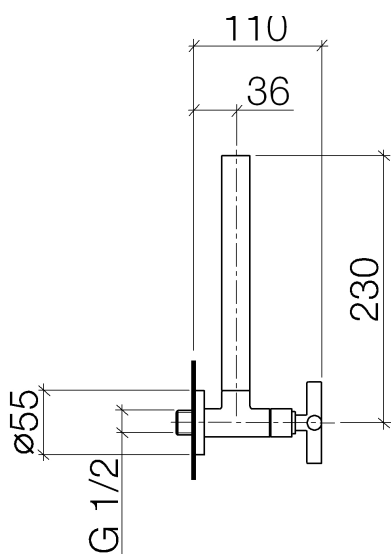

Умывальник - Тага.

Вентиль угловой - белый матовый

Артикульный номер: 22 900 892-10

- розетка Ø 55 мм
- защитная крышка 200 мм, с возможностью укорочения

белый матовый

размерный чертеж

Все величины в мм / дюймах = мм x 0,0394

Умывальник - Тага.  
Вентиль угловой - белый матовый  
Артикульный номер: 22 900 892-10

график расхода

Умывальник - Тага.

Вентиль угловой - белый матовый

Артикульный номер: 22 900 892-10