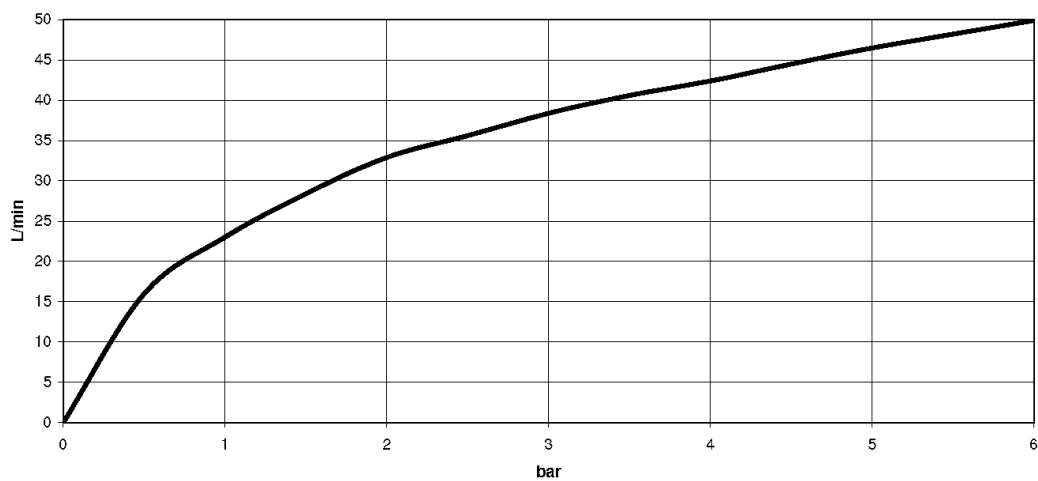

Умывальник - Тага.

Вентиль угловой - белый матовый

Артикульный номер: 22 900 892-10

- розетка Ø 55 мм
- защитная крышка 200 мм, с возможностью укорочения

белый матовый

размерный чертеж

Все величины в мм / дюймах = мм x 0,0394

Умывальник - Тага.  
Вентиль угловой - белый матовый  
Артикульный номер: 22 900 892-10

график расхода

Умывальник - Тага.

Вентиль угловой - белый матовый

Артикульный номер: 22 900 892-10