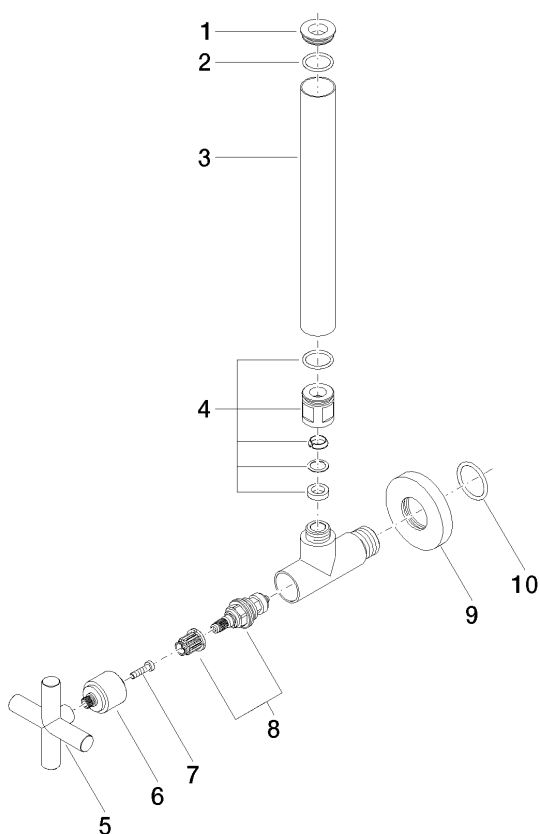

Умывальник - Тага.

Вентиль угловой - белый матовый

Артикульный номер: 22 900 892-10

### Спецификация запасных частей

№	Артикульный №	Наименование	Расходуемое кол-во
1	09 21 22 000-10	Покрытие Ø 24 x 6 мм - белый матовый	1
2	09 14 10 010 90	O-Ring EPDM 70 17,0 x 2,0 мм -	1
3	09 28 22 020-10	трубопровод Ø 24 x 200 мм - белый матовый	1
4	04 24 04 220 01-10	Компрессионный фитинг Ø 22 x 22 мм - белый матовый	1
5	09 20 89 010-10	Ручка 70 x 70 x 22,5 мм - белый матовый	1
6	09 12 12 041-10	Крепление крышки Ø 24 x 30,2 мм - белый матовый	1
7	09 30 30 069 90	Крепление M4 x 16 мм -	1
8	90 90 03 006 00 90	Деталь верха 3/8" -	1
9	09 27 22 015-10	крышка Ø 55 x Ø 24,6 x 9 мм - белый матовый	1
10	09 14 10 093 90	O-Ring NBR 70 23,5 x 2,5 мм -	1