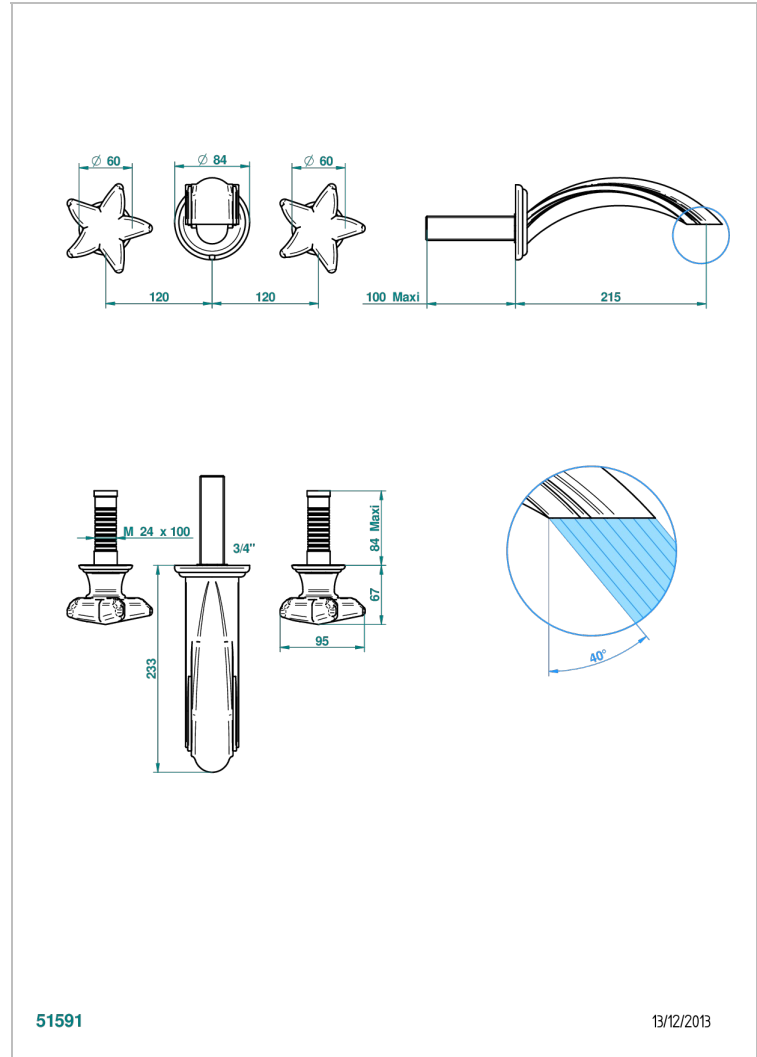

Внешняя часть смесителя встраиваемого в стену для раковины на три отверстия с изливом СУПЕР ГОЛИАФ- без выпуска

51591

13/12/2013

ХАРАКТЕРИСТИКИ

- Oceania
- Внешняя часть смесителя встраиваемого в стену для раковины на три отверстия с изливом СУПЕР ГОЛИАФ- без выпуска

СВЯЗАННЫЕ ТОВАРНЫЕ ПОЗИЦИИ

- Ref. G00-40AC Встраиваемая часть смесителя настенного на три отверстия (не рукоят.)
- Ref. G00-40AM Встраиваемая часть смесителя настенного на 3 отверстия на пластине (рукоят.)