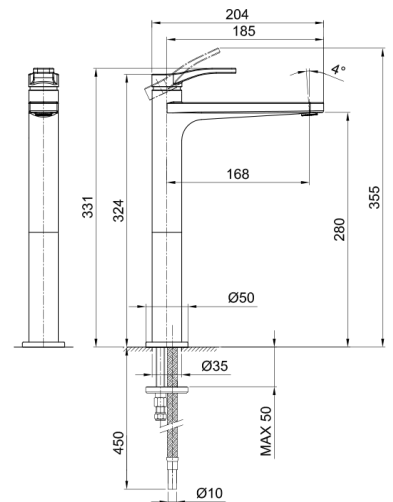

АРТ. B006WF

Смеситель для раковины на 1 отверстие, высокий излив

- вылет 17 см
- ручка
- ограничитель потока воды до 5 л/мин при 3 бар
- подводка
- без донного клапана

Отделки:

- ☐ Хром 26 02 B006WF
- ☐ Черный матовый 26 13 B006WF
- ☐ Белый матовый 26 29 B006WF

0,5	3
1	6
2	7
3	8
4	8

Проект:

Комната:

Дата:

Комментарии:

сертификаты:

lead^ofree