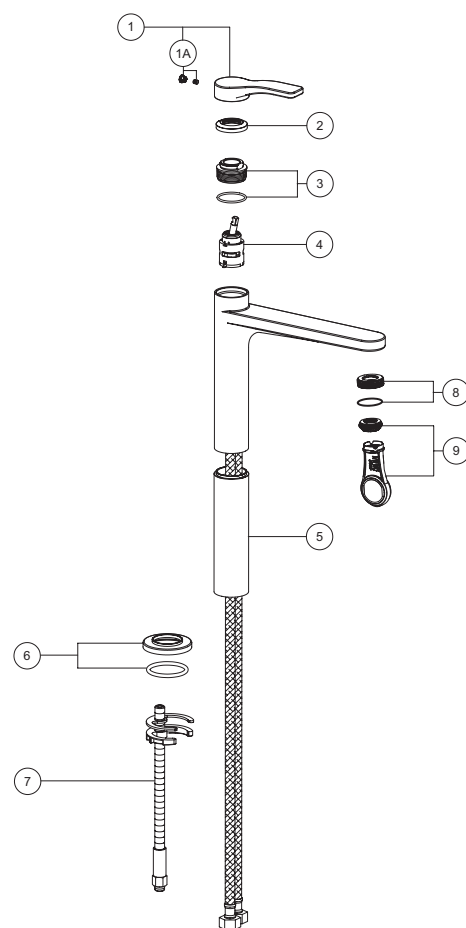

ABOUTWATER AL/23

Miscelatore monocomando lavabo Art. B006WF / Single-lever washbasin Art. B006WF / Mitigeur lavabo Art. B006WF

N°	Codice / Code	Descrizione / Description / Désignation
1	90 00 8553	Maniglia completa per Art. B004WF Complete handle for Art. B004WF Manette complète pour Art. B004WF
1A	90 00 8554	Grano M4x4 con placchetta per Art. B004WF M4x4 locking screw with plate for Art. B004WF Vis d'arrêt M4x4 avec plaque pour Art. B004WF
2	90 00 8550	Cappuccio sottomaniglia per Art. B004WF Cup under handle for Art. B004WF Rosace sous manette pour Art. B004WF
3	90 00 9328U	Ghiera bloccaggio cartuccia Nostromo Small Locking ring nut Nostromo Small cartridge Bague d'arrêt cartouche Nostromo Small
4	90 00 B070	Cartuccia D.25 per Art. B004WF-B006WF-B003W-B104WF-B106WF-B008WF D.25 Cartridge for Art. B004WF-B006WF-B003W-B104WF-B106WF-B008WF Cartouche D.25 pour Art. B004WF-B006WF-B003W-B104WF-B106WF-B008WF
5	90 00 8564	Canotto di prolunga per art. 1806SF Extension sleeve for art. 1806SF Manchon de prolongation pour art. 1806SF
6	90 00 8563	Anello base per lavabo B004WF Base ring for washbasin B004WF Anneau de base pour lavabo B004WF
7	90 00 9069	Confezione di fissaggio per Art. 1251S Fixing kit for Art. 1251S Kit de fixation pour Art. 1251S
8	90 00 8562	Ghiera con o'ring per rompigitto Art. B004WF Locking ring nut for Jet interruptor Art. B004WF Anneau avec o'ring pour Brise jet Art. B004WF
9	90 00 9795	Aeratore M24x1 2,2 GPM con chiave di smontaggio Cache aerator M34x1 2,2 GPM with fixing key flow rate Aérateur cache M24x1 2,2 GPM avec clé de montage

Pressione - Pressure Pression	Portata - Flow rate Debit d'eau
0,5 bar	3 l/min
1 bar	4 l/min
2 bar	6 l/min
3 bar	7 l/min
4 bar	8 l/min
5 bar	8 l/min

Aeratore AMF AG OF0 2.2 Gpm