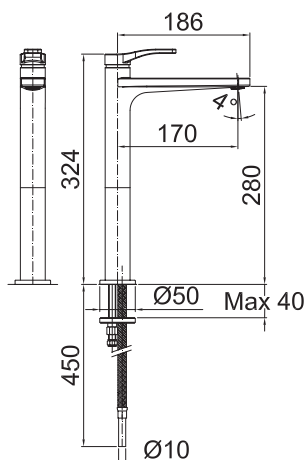

ABOUTWATER AL/23

Miscelatore monocomando lavabo Art. B006WF / Single-lever washbasin Art. B006WF / Mitigeur lavabo Art. B006WF

N°	Codice / Code	Descrizione / Description / Désignation
1	90 00 8553	Maniglia completa per Art. B004WF Complete handle for Art. B004WF Manette complète pour Art. B004WF
1A	90 00 8554	Grano M4x4 con placchetta per Art. B004WF M4x4 locking screw with plate for Art. B004WF Vis d'arrêt M4x4 avec plaque pour Art. B004WF
2	90 00 8550	Cappuccio sottomaniglia per Art. B004WF Cup under handle for Art. B004WF Rosace sous manette pour Art. B004WF
3	90 00 9328U	Ghiera bloccaggio cartuccia Nostromo Small Locking ring nut Nostromo Small cartridge Bague d'arrêt cartouche Nostromo Small
4	90 00 B070	Cartuccia D.25 per Art. B004WF-B006WF-B003W-B104WF-B106WF-B008WF D.25 Cartridge for Art. B004WF-B006WF-B003W-B104WF-B106WF-B008WF Cartouche D.25 pour Art. B004WF-B006WF-B003W-B104WF-B106WF-B008WF
5	90 00 8564	Canotto di prolunga per art. 1806SF Extension sleeve for art. 1806SF Manchon de prolongation pour art. 1806SF
6	90 00 8563	Anello base per lavabo B004WF Base ring for washbasin B004WF Anneau de base pour lavabo B004WF
7	90 00 9069	Confezione di fissaggio per Art. 1251S Fixing kit for Art. 1251S Kit de fixation pour Art. 1251S
8	90 00 8562	Ghiera con o'ring per rompigitto Art. B004WF Locking ring nut for Jet interruptor Art. B004WF Anneau avec o'ring pour Brise jet Art. B004WF
9	90 00 9795	Aeratore M24x1 2,2 GPM con chiave di smontaggio Cache aerator M34x1 2,2 GPM with fixing key flow rate Aérateur cache M24x1 2,2 GPM avec clé de montage

Pressione - Pressure Pression	Portata - Flow rate Debit d'eau
0,5 bar	3 l/min
1 bar	4 l/min
2 bar	6 l/min
3 bar	7 l/min
4 bar	8 l/min
5 bar	8 l/min

Aeratore AMF AG OF0 2.2 Gpm