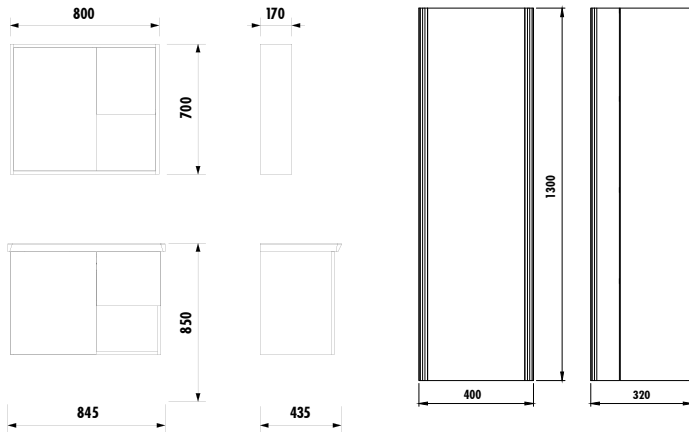

TEKNİK ÇİZİM

ÖZELLİKLER

creavit.com.tr

[f](https://www.facebook.com/creavitTurkiye)
[@creavitTurkiye](https://www.instagram.com/creavitTurkiye)

Creavit önceden haber vermeksizin, ürünlerde ve teknik detaylarda değişiklik yapma hakkını saklı tutar. Renkler gerçekte olduğundan farklı görünebilir.

Kalite Yönetim Sistemi

Müşteri Memnuniyeti Belgesi

Çevre Yönetim Sistemi

İş Sağlığı ve Güvenliği Yönetim Sistemi

LGA

Alman Standartlarına Uygunluk Belgesi

kiwa

Hollanda Standartlarına Uygunluk Belgesi

GOST - R

Rusya Standartlarına Uygunluk Belgesi

UkrSEPRO

Ukrayna Standartlarına Uygunluk Belgesi

İsrail Standartlarına Uygunluk Belgesi

Nijerya Standartlarına Uygunluk Belgesi

Türk Standartlarına Uygunluk Belgesi