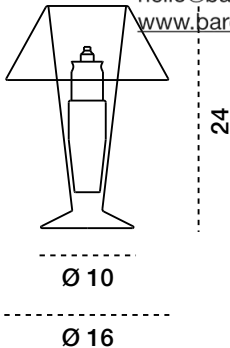

BARCELONA
DESIGN
CANDEL

Daifuku Designs

Продажа дизайнерской мебели,
света и аксессуаров
по всей России

8 (800) 500-70-36
hello@barcelonadesign.ru
www.barcelonadesign.ru

Medidas en cm.
All measures in cm.
Maße in cm.