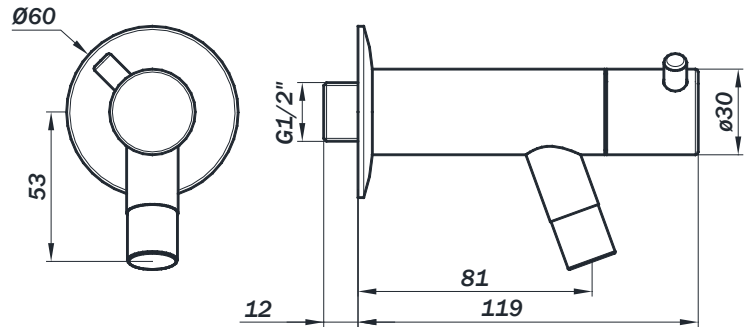

ARTICOLO / Item
 Artículo / Article

02102

- Rubinetto da parete minimale a leva corta e vitone D.C.
- Wall mounted minimalistic lever operated tap, with ceramic disks.
- Grifo minimal mural con palanca corta y montura a discos cerámicos.
- Robinet minimaliste à manette courte avec tête à disques céramiques.

CARATTERISTICHE FUNZIONALI / OPERATING CHARACTERISTICS / CARACTERÍSTICAS FUNCIONALES /
 CARACTÉRISTIQUES FUNCTIONNELLES

Temperatura massima di alimentazione <i>Maximum water temperature</i> <i>Temperatura máxima de alimentación</i> <i>Température maximale d'alimentation</i>	85 [°C]
Temperatura raccomandata <i>Recommended temperature</i> <i>Temperatura recomendada</i> <i>Température recommandé</i>	65 [°C]
Portata / <i>Flow rate</i> / <i>Caudal</i> / <i>Débit</i>	6 l/min (limitata / <i>with flow regulator</i> / <i>con limitador de caudal</i> / <i>limitée</i>)