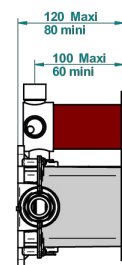

MASQUE DE FEMME, METAL GRAVE

A2T-5600BE

Ручки регулировки для термостата THG с переключателем на 3 выхода арт.5600AE

4 pastilles inclus / 4 pads included

Compatible with

5600AE
5600AE/US
5600AE/W

Boite / Box Joint Plaque / Seal Plate Tube

64915

10/11/2017

ХАРАКТЕРИСТИКИ

- ASME : ASME A112.18.1-2011/CSA B125.1-11
- DVGW : DW-6512CQ0608

СТАНДАРТЫ

СВЯЗАННЫЕ ТОВАРНЫЕ ПОЗИЦИИ

- Ref. G00-5100G Стопорное кольцо для термостатического смесителя THG с комплектом креплений
- Ref. G00-5600AE Термостат THG 1/2" с коробкой для встраивания, восковым картриджем и переключателем на 3 выхода, без ручек регулировки