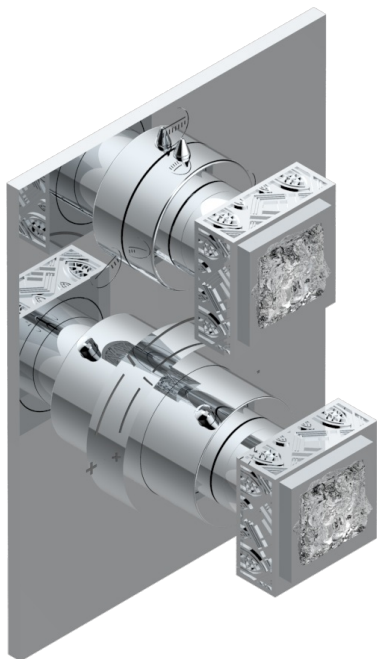

MASQUE DE FEMME, METAL GRAVE

A2T-5600BE

Ручки регулировки для термостата THG с переключателем на 3 выхода арт.5600AE

4 pastilles inclus / 4 pads included

Compatible with

5600AE
5600AE/US
5600AE/W

Boite / Box Joint Plaque / Seal Plate Tube

64915

10/11/2017

ХАРАКТЕРИСТИКИ

- ASME : ASME A112.18.1-2011/CSA B125.1-11
- DVGW : DW-6512CQ0608

СТАНДАРТЫ

СВЯЗАННЫЕ ТОВАРНЫЕ ПОЗИЦИИ

- Ref. G00-5100G Стопорное кольцо для термостатического смесителя THG с комплектом креплений
- Ref. G00-5600AE Термостат THG 1/2" с коробкой для встраивания, восковым картриджем и переключателем на 3 выхода, без ручек регулировки