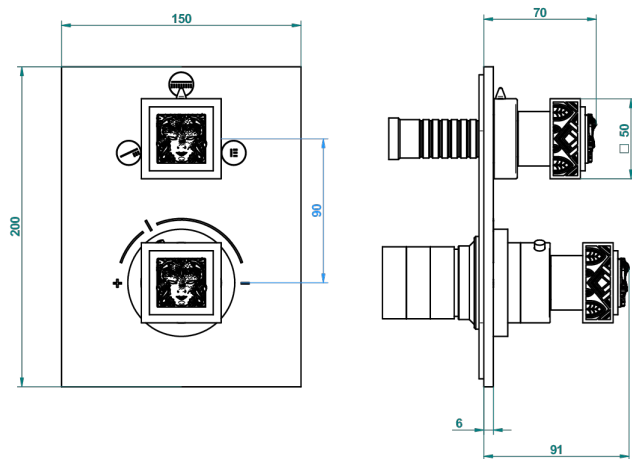

MASQUE DE FEMME, METAL GRAVE

A2T-5600BE

Ручки регулировки для термостата THG с переключателем на 3 выхода арт.5600AE

4 pastilles inclus / 4 pads included

Compatible with

5600AE
5600AE/US
5600AE/W

Boite / Box Joint Plaque / Seal Plate Tube

64915

10/11/2017

ХАРАКТЕРИСТИКИ

- ASME : ASME A112.18.1-2011/CSA B125.1-11
- DVGW : DW-6512CQ0608

СТАНДАРТЫ

СВЯЗАННЫЕ ТОВАРНЫЕ ПОЗИЦИИ

- Ref. G00-5100G Стопорное кольцо для термостатического смесителя THG с комплектом креплений
- Ref. G00-5600AE Термостат THG 1/2" с коробкой для встраивания, восковым картриджем и переключателем на 3 выхода, без ручек регулировки