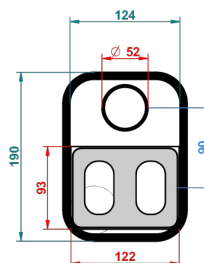

MASQUE DE FEMME, METAL GRAVE

A2T-5600BE

Ручки регулировки для термостата THG с переключателем на 3 выхода арт.5600AE

4 pastilles inclus / 4 pads included

Compatible with

5600AE
5600AE/US
5600AE/W

Boite / Box Joint Plaque / Seal Plate Tube

64915

10/11/2017

ХАРАКТЕРИСТИКИ

- ASME : ASME A112.18.1-2011/CSA B125.1-11
- DVGW : DW-6512CQ0608

СТАНДАРТЫ

СВЯЗАННЫЕ ТОВАРНЫЕ ПОЗИЦИИ

- Ref. G00-5100G Стопорное кольцо для термостатического смесителя THG с комплектом креплений
- Ref. G00-5600AE Термостат THG 1/2" с коробкой для встраивания, восковым картриджем и переключателем на 3 выхода, без ручек регулировки