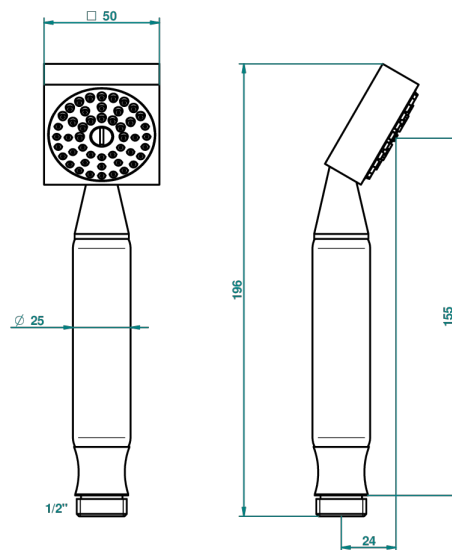

# MARINA С ЧЕРНЫМ ОНИКСОМ

A60-66

Душ ручной стильный 1/2" - прямой

THG<sup>®</sup>  
PARIS

15849

07/12/2010

## ХАРАКТЕРИСТИКИ

- Marina с чёрным ониксом
- Душ ручной стильный 1/2" - прямой