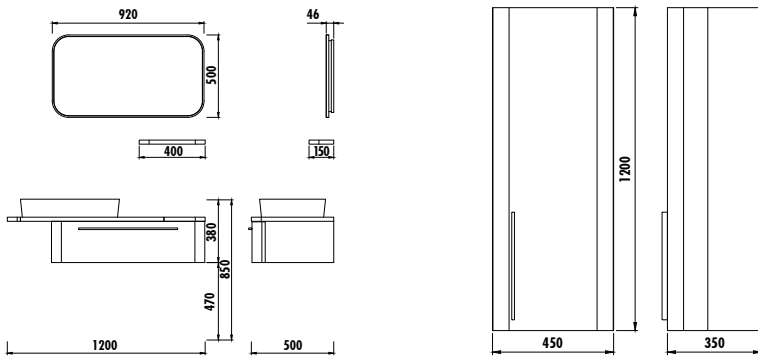

TEKNİK ÇİZİM

ÖZELLİKLER

creavit.com.tr

f t i c /creavitTurkiye

Creavit önceden haber vermeksizin, ürünlerde ve teknik detaylarda değişiklik yapma hakkını saklı tutar. Renkler gerçekte olduğundan farklı görünebilir.

Kalite Yönetim Sistemi

Müşteri Memnuniyeti Belgesi

Çevre Yönetim Sistemi

İş Sağlığı ve Güvenliği Yönetim Sistemi

LGA

Alman Standartlarına Uygunluk Belgesi

kiwa

Hollanda Standartlarına Uygunluk Belgesi

GOST - R

Rusya Standartlarına Uygunluk Belgesi

UkrSEPRO

Ukrayna Standartlarına Uygunluk Belgesi

İsrail Standartlarına Uygunluk Belgesi

Nijerya Standartlarına Uygunluk Belgesi

Türk Standartlarına Uygunluk Belgesi