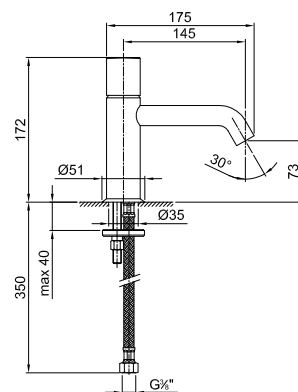

Смеситель для раковины на 1 отверстие, удлиненный излив - NOSTROMO НЕРЖАВЕЮЩАЯ СТАЛЬ

АРТ. E903WF

Смеситель для раковины на 1 отверстие, удлиненный излив

- вылет 14,5 см
- ручка
- ограничитель потока воды до 5 л/мин при 3 бар
- подводка
- без донного клапана

Отделки:

Матовая
натуральная
сталь

50 93 E903WF

Проект:

Комната:

Дата:

Комментарии:

сертификаты: