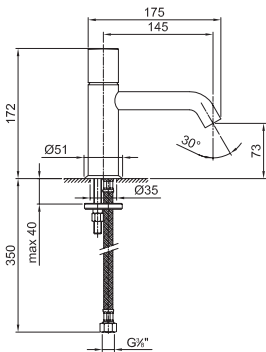

ART. E903WF - Miscelatore lavabo monoforo / Single-hole washbasin mixer / Mitigeur lavabo monotrou

N°	Codice / Code	Descrizione / Description / Désignation
1	50 __ E948	Maniglia Nostromo Nostromo handle Manette Nostromo
1A	90 __ 9533	Confezione di fissaggio per maniglia Fixing kit for valve handle Kit de fixation pour manette du robinet
2	90 __ Q205	Cappuccio coprighiera Nut-ring cap Capouchon sous manette
3	90 00 E070	Cartuccia Ø 25 mm Ø 25 mm cartridge Cartouche Ø 25 mm
4	90 00 Q206	Ghiera bloccaggio per cartuccia con O-ring Locking ring with O-ring for cartridge Écrou de serrage pour cartouche avec O-ring
5	90 00 9793	Aeratore M18,5x1 Aerator M18,5x1 Aérateur M18,5x1
6	90 __ 9827	Anello base miscelatore Anello base miscelatore Anneau base de mitigeur
7	90 00 Q209	Confezione di fissaggio Fixing kit Kit de fixation
8	90 02 Q021	Coppia di flessibili M8x1 3/8" 45 cm con guarnizione Pair of flexible hoses M8x1 3/8" 45 cm with gaskets Paire de flexibles M8x1 3/8" 45 cm avec joint
9	90 00 Q381	Kit con O-ring, grano e prolunga asta cartuccia Kit with O-ring, nut and extension cartridge rod Kit avec O-ring, vis et rallonge tige de la cartouche

-- Questo codice alfanumerico indica la finitura o il materiale
This alphanumeric code indicates the finish or raw material
Ce code alphanumérique indique la finition ou le matériel