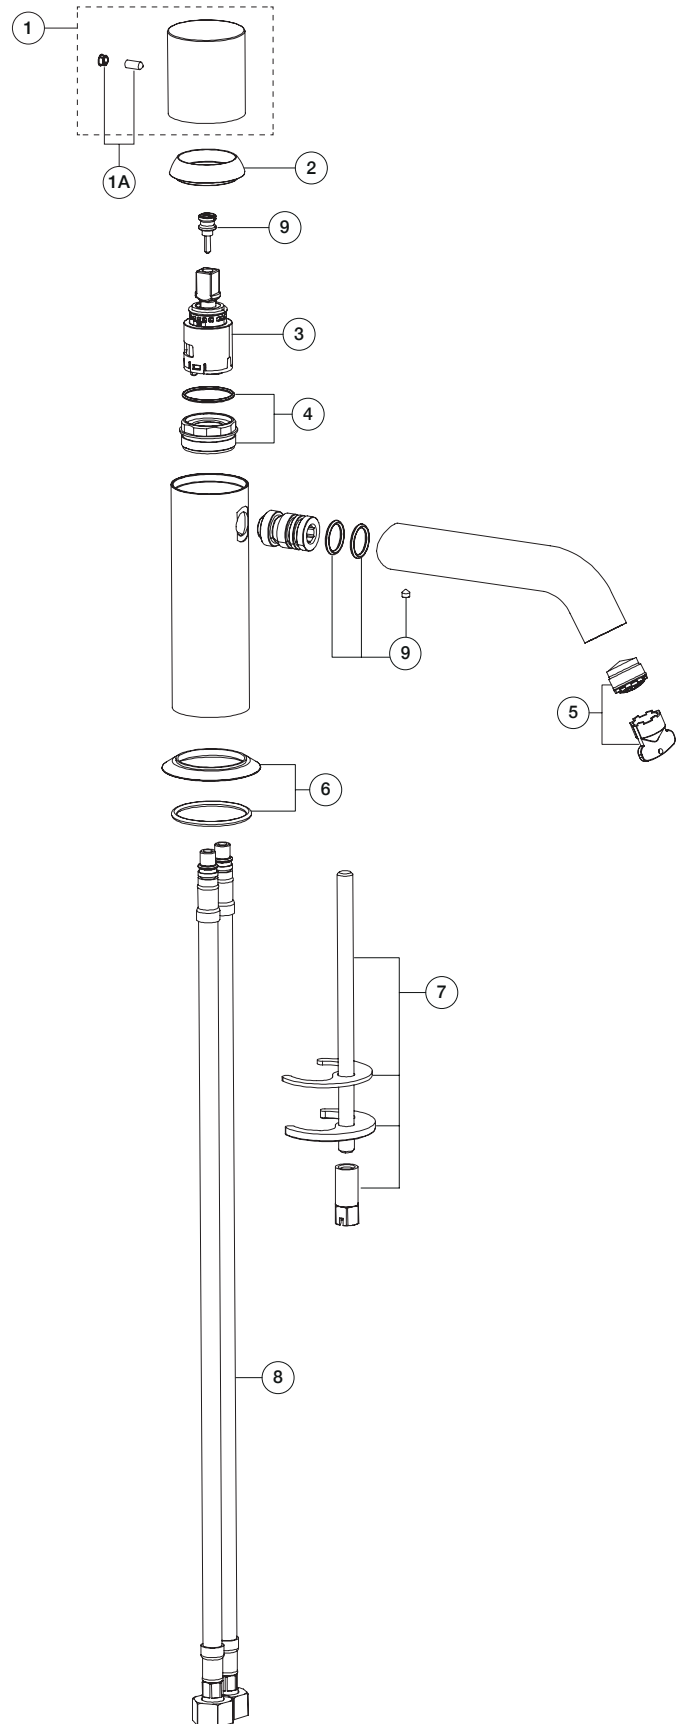

ART. E903WF - Miscelatore lavabo monoforo / Single-hole washbasin mixer / Mitigeur lavabo monotrou

N°	Codice / Code	Descrizione / Description / Désignation
1	50 __ E948	Maniglia Nostromo Nostromo handle Manette Nostromo
1A	90 __ 9533	Confezione di fissaggio per maniglia Fixing kit for valve handle Kit de fixation pour manette du robinet
2	90 __ Q205	Cappuccio coprighiera Nut-ring cap Capouchon sous manette
3	90 00 E070	Cartuccia Ø 25 mm Ø 25 mm cartridge Cartouche Ø 25 mm
4	90 00 Q206	Ghiera bloccaggio per cartuccia con O-ring Locking ring with O-ring for cartridge Écrou de serrage pour cartouche avec O-ring
5	90 00 9793	Aeratore M18,5x1 Aerator M18,5x1 Aérateur M18,5x1
6	90 __ 9827	Anello base miscelatore Anello base miscelatore Anneau base de mitigeur
7	90 00 Q209	Confezione di fissaggio Fixing kit Kit de fixation
8	90 02 Q021	Coppia di flessibili M8x1 3/8" 45 cm con guarnizione Pair of flexible hoses M8x1 3/8" 45 cm with gaskets Paire de flexibles M8x1 3/8" 45 cm avec joint
9	90 00 Q381	Kit con O-ring, grano e prolunga asta cartuccia Kit with O-ring, nut and extension cartridge rod Kit avec O-ring, vis et rallonge tige de la cartouche

-- Questo codice alfanumerico indica la finitura o il materiale
This alphanumeric code indicates the finish or raw material
Ce code alphanumérique indique la finition ou le matériel