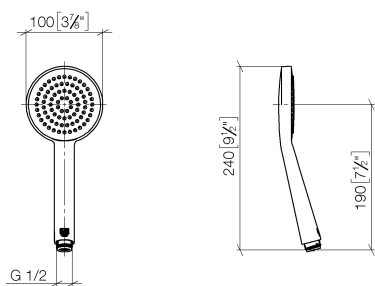

Душ - Deque

Ручной душ - платина

Артикулный номер: 28 015 979-08 0010

- нормальная струя
- с системой защиты от известковых отложений
- душевая насадка Ø 100 мм
- присоединение 1/2"
- расход макс. 6,8 л/мин
- Защищён от обратного потока.

платина

размерный чертеж

mm [inches]

Все величины в мм / дюймах = мм x 0,0394