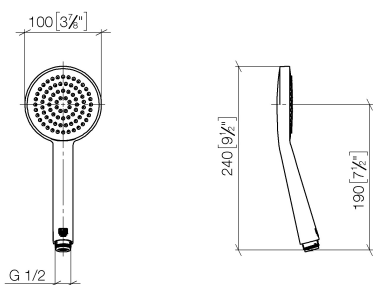

Душ - Deque

Ручной душ - платина

Артикульный номер: 28 015 979-08 0010

- нормальная струя
- с системой защиты от известковых отложений
- душевая насадка Ø 100 мм
- присоединение 1/2"
- расход макс. 6,8 л/мин
- Защищён от обратного потока.

## размерный чертеж

mm [inches]

Все величины в мм / дюймах = мм x 0,0394

Душ - Deque

Ручной душ - платина

Артикульный номер: 28 015 979-08 0010

график расхода

Душ - Deque

Ручной душ - платина

Артикульный номер: 28 015 979-08 0010