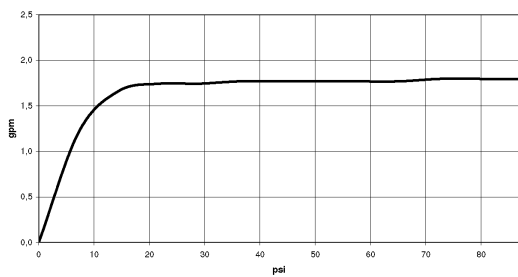

## размерный чертеж

mm [inches]

Все величины в мм / дюймах = мм x 0,0394

Душ - Deque

Ручной душ - платина

Артикульный номер: 28 015 979-08 0010

график расхода

Душ - Deque