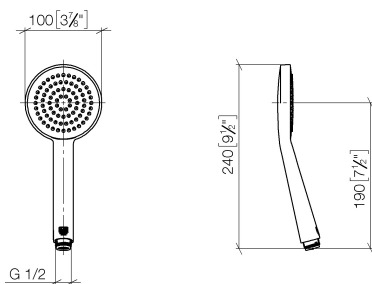

Душ - Deque

Ручной душ - платина

Артикульный номер: 28 015 979-08 0010

- нормальная струя
- с системой защиты от известковых отложений
- душевая насадка Ø 100 мм
- присоединение 1/2"
- расход макс. 6,8 л/мин
- Защищён от обратного потока.

платина

размерный чертеж

mm [inches]

Все величины в мм / дюймах = мм x 0,0394

Душ - Deque

Ручной душ - платина

Артикульный номер: 28 015 979-08 0010

график расхода

Душ - Deque

Ручной душ - платина

Артикульный номер: 28 015 979-08 0010

Другие варианты поверхностей

хром

28 015 979-00 0010

платина матовая

28 015 979-06 0010

№	Артикульный №	Наименование	Расходуемое кол-во
1	09 23 01 039 90	Ситовое уплотнение Ø 19 x 5,5 мм -	1