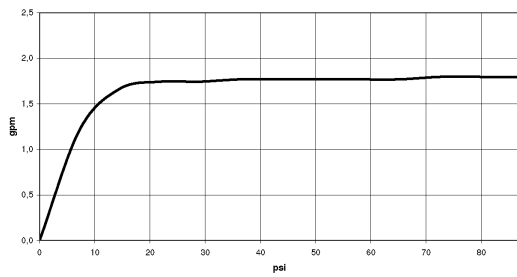

платина

размерный чертеж

mm [inches]

Все величины в мм / дюймах = мм x 0,0394

Душ - Deque

Ручной душ - платина

Артикульный номер: 28 015 979-08 0010

график расхода