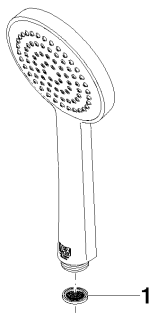

Душ - Deque

Ручной душ - платина

Артикульный номер: 28 015 979-08 0010

- нормальная струя
- с системой защиты от известковых отложений
- душевая насадка Ø 100 мм
- присоединение 1/2"
- расход макс. 6,8 л/мин
- Защищён от обратного потока.

платина

размерный чертеж

mm [inches]

Все величины в мм / дюймах = мм x 0,0394

Душ - Deque

Ручной душ - платина

Артикульный номер: 28 015 979-08 0010

график расхода

латунь сатинированная

28 015 979-28 0010

чёрный матовый

28 015 979-33 0010

Dark Platinum matt

28 015 979-99 0010

Другие поверхности по запросу (x-tra Service)

Спецификация запасных частей

№	Артикульный №	Наименование	Расходуемое кол-во
1	09 23 01 039 90	Ситовое уплотнение Ø 19 x 5,5 мм -	1