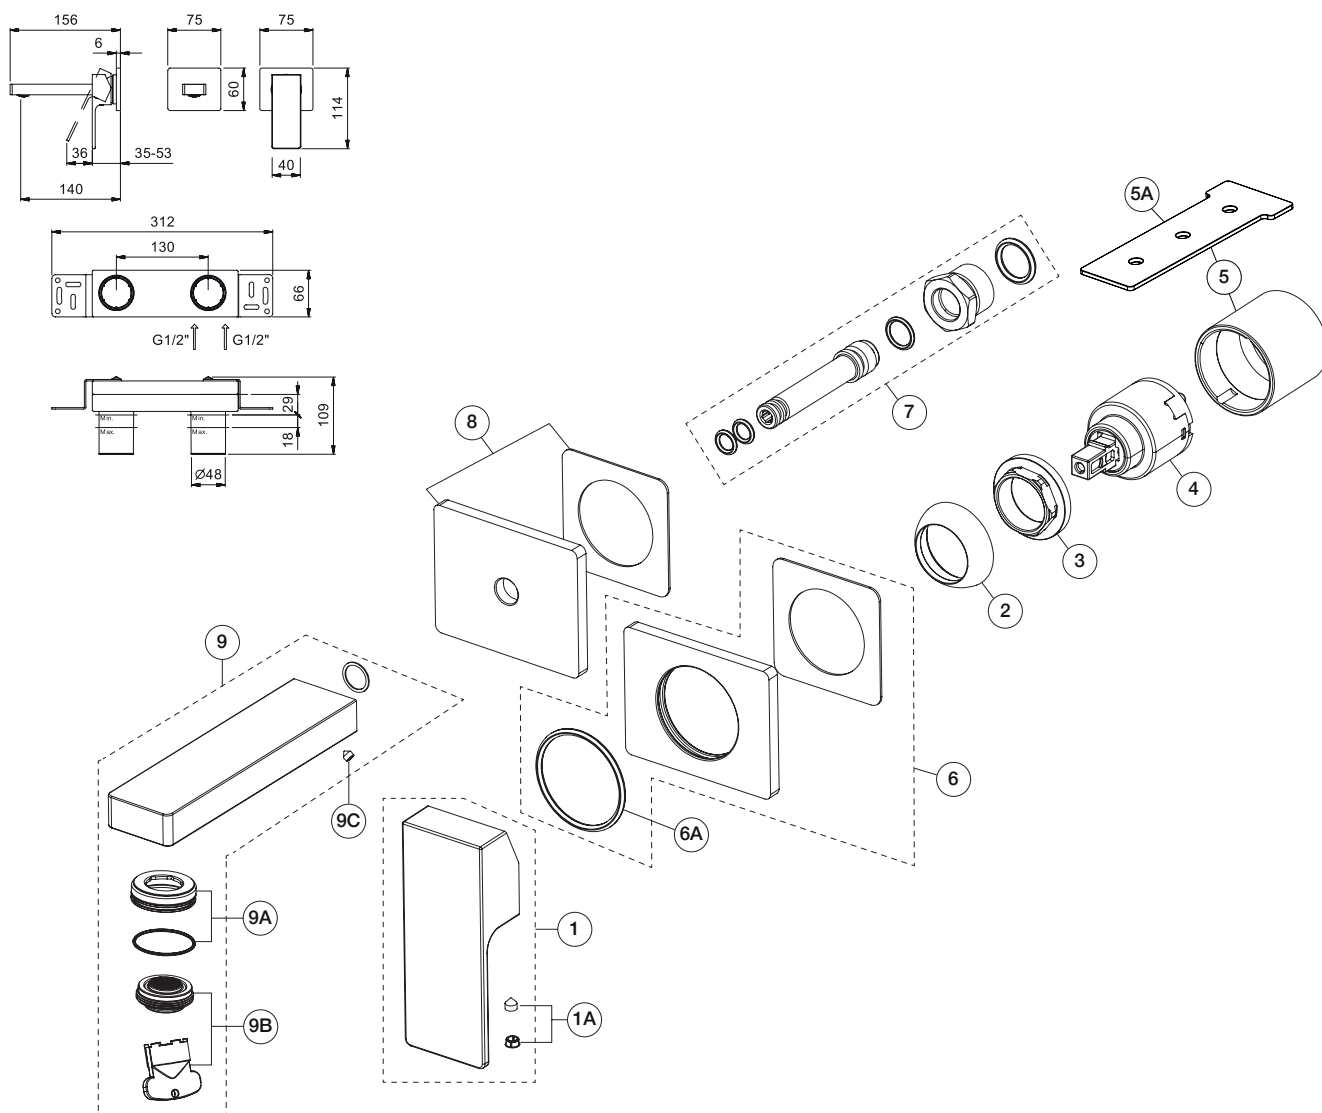

**ART. F809B+M011A - Miscelatore lavabo da parete / Wall-mount washbasin mixer / Mitigeur lavabo mural**

N°	Codice / Code	Descrizione / Description / Désignaton
1	90 __ F049	<b>Maniglia miscelatore incasso</b> Built-in mixer handle Manette mitigeur à encastrer
1A	90 __ 9716	<b>Confezione di fissaggio</b> Fixing kit Kit de fixation
2	90 __ Q109	<b>Cappuccio coprighiera</b> Nut-ring cap Capouchon sous manette
3	90 00 Q108	<b>Ghiera bloccaggio per cartuccia</b> Locking ring for cartridge Écrou de serrage pour cartouche
4	90 00 A570	<b>Cartuccia Ø 35 mm</b> Ø 35 mm cartridge Cartouche Ø 35 mm
5	90 __ Q107	<b>Canotto porta cartuccia</b> Cartridge sleeve Manchon pour cartouche
5A	90 00 Q352	<b>Chiave bloccaggio cannotti</b> Sleeve-locking key Clé d'arrêt manchons
6	90 __ Q164	<b>Piastra completa</b> Complete cover plate Plaque complète

6A	90 00 9771	<b>O-ring per piastra</b> O-ring for plate O-ring pour plaque
7	90 00 8760	<b>Perno con O-ring</b> Pivot with O-ring Pivot avec O-ring
8	90 __ 8774	<b>Piastra completa</b> Complete cover plate Plaque complète
9	90 __ 8901	<b>Bocca lavabo da parete - 15 cm</b> Wall-mount washbasin spout - 15 cm Bec lavabo mural - 15 cm
9A	90 __ 8562	<b>Ghiera con O-ring per rompigitto</b> Locking ring with O-ring for aerator Écrou de blocage avec O-ring pour brise-jet
9B	90 00 8913	<b>Aeratore M24x1 con chiave di smontaggio</b> M24x1 aerator with disassembling key Aérateur M24x1 avec clé pour demontage
9C	90 00 9953	<b>Grano M4x4</b> Locking screw M4x4 Vis de blocage M4x4