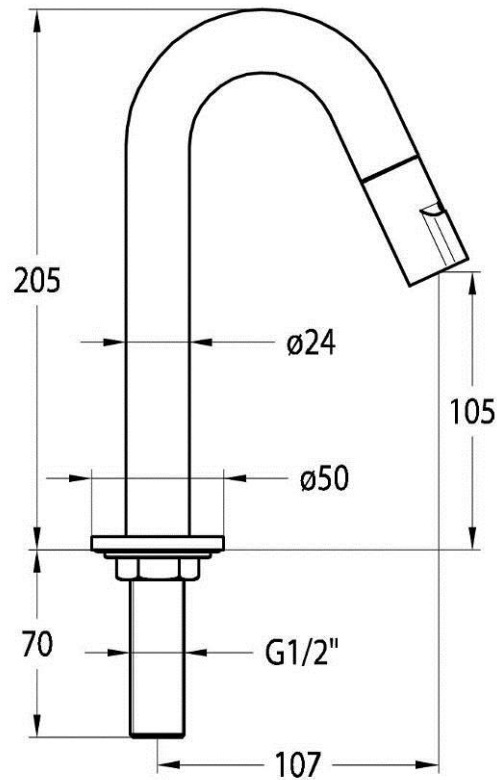

ARTICOLO / Item  
 Artículo / Article

01160/DC

R1

- Bocca per lavabo minimale con vitone a dischi ceramici
- Minimalistic pillar tap with ceramic discs headvalve
- Bec lavabo minimal avec disques céramiques
- Grifo lavabo minimal con cartucho cerámico

**CARATTERISTICHE FUNZIONALI / OPERATING CHARACTERISTICS / CARACTERÍSTICAS FUNCIONALES / CARACTÉRISTIQUES FONCTIONNELLES**

<b>Pressione di alimentazione</b> / Operating pressure Presión de alimentación / Pression d'utilisation	Min 0.5 max 6 [bar]
<b>Temperatura di alimentazione</b> / Water inlet temperature / Temperatura de alimentación / Température d'alimentation	5 – 70 [°C]
<b>Dotazioni</b> / Equipment / Dotaciones / Équipements	Aeratore con portata limitata / Aerator with restricted flow rate / Aierador con caudal limitada / Aerateur avec debit limitée
<b>Portata</b> / Flow rate / Caudal / Débit	5 l/min (c/limitatore, w/flow limiter, c/limitador de caudal, avec limiteur de débit)