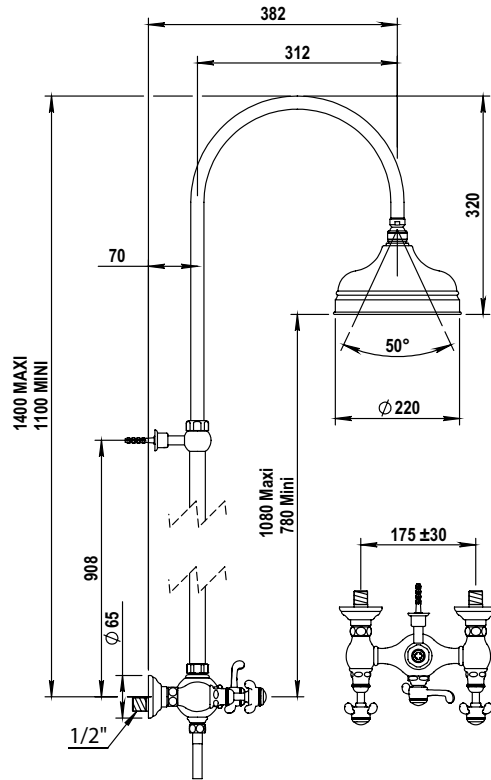

Réf. **07.544**

Réf. **50.544**

Mélangeur de douche mural complet

PICOTS ANTICALCAIRES

ANTI-SCALE NOZZLES

EN OPTION / OPTIONAL

Colonne de douche avec pomme ø 270 mm Réf. 6977.  
Shower column with head ø 270 mm Ref. 6977.

CARACTÉRISTIQUES

Mélangeur de douche mural complet entraxe 175 ± 30 mm, douche sur colonne réglable en hauteur (70 à 108 cm) + pomme ø 220 anti-calcaire + douchette + flexible + crochet

Complete wall shower mixer centers 175 ± 30 mm, showerhead ø 220 mm with anti-scale nozzles on adjustable column (70 to 108 cm) + handshower + flexible hose + wall hook

Débits / Flow rate :

- Pomme de douche / Shower head : **18 L / mn**
- Douchette / Handshower : **14 L / mn**

16 ACC LY 711

FINITIONS USUELLES

- CH** Chrome  
Chrome
- NB** Nickel Brillant  
Polished Nickel
- NM** Nickel Mat  
Brushed Nickel