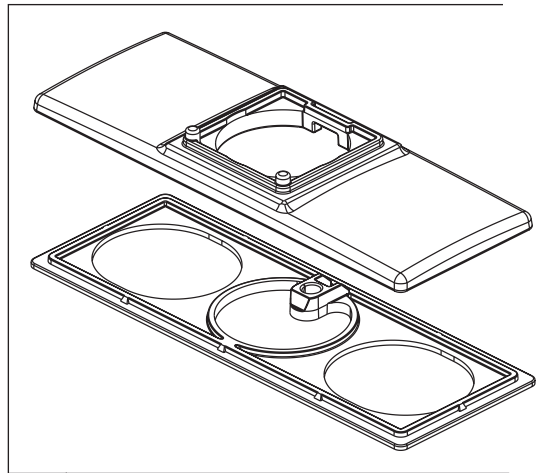

RP26533▲
Metal Pop-Up Assembly Less Lift Rod
Ensamble de Metal del Desagüe
Automático Menos la Barra de Alzar
Renvoi Mécanique en Métal Sans la
Tige de Manoeuvre

RP101417
Flow Restrictor, Adapter & O-Ring
Limitador de flujo, adaptador y
junta tórica
Réducteur de débit, adaptateur et
joint torique

RP91902
Valve Cartridge
Válvula de cartucho
Cartouche de soupape

RP101416▲
Handle, Button & Set Screw
Manija, Botón y Tornillo
Manette, Bouton et Vis

RP101418
Gasket
Empaque
Joint

RP91903▲
Bonnet Nut & Cap
Tuerca del Bonete y Casquillo
Chapeaux Fileté et Embase

RP47666
Set Screw
Tornillo de Ajuste
Vis de Calage

RP47029
Bracket
Abrazadera
Support

RP47030
Nut & Wrench Assembly
Ensamble de Tuerca y Llave
Écrou et clé

RP101414▲
(Escutcheon optional, included)
Escutcheon with Gasket (3 Hole)
Chapetón y Empaque (3 agujeros)
Boîtier et Joint (3 trous)