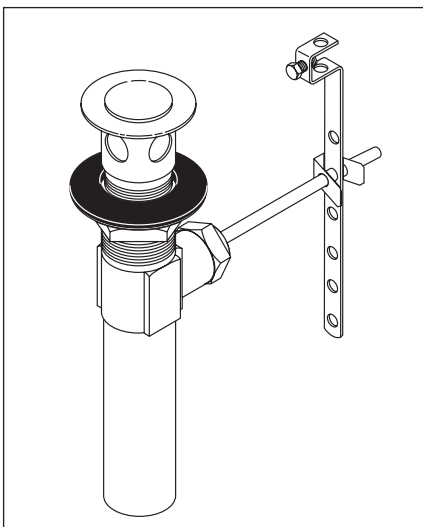

▲ Specify Finish
Especifique el Acabado
Précisez le Fini

RP73003
Stream Shaper & Wrench
Moldeador del chorro de agua y Llave
Concentrateur de jet et Clé

RP101415▲
Lift Rod & Slider
Barrita de levante y deslizador
Tirrette et coulisseau

RP26533▲
Metal Pop-Up Assembly Less Lift Rod
Ensamble de Metal del Desagüe
Automático Menos la Barra de Alzar
Renvoi Mécanique en Métal Sans la
Tige de Manoeuvre

RP101417
Flow Restrictor, Adapter & O-Ring
Limitador de flujo, adaptador y
junta tórica
Réducteur de débit, adaptateur et
joint torique

RP91902
Valve Cartridge
Válvula de cartucho
Cartouche de soupape

RP101416▲
Handle, Button & Set Screw
Manija, Botón y Tornillo
Manette, Bouton et Vis

RP101418
Gasket
Empaque
Joint

RP91903▲
Bonnet Nut & Cap
Tuerca del Bonete y Casquillo
Chapeaux Fileté et Embase

RP47666
Set Screw
Tornillo de Ajuste
Vis de Calage

RP47029
Bracket
Abrazadera
Support

RP47030
Nut & Wrench Assembly
Ensamble de Tuerca y Llave
Écrou et clé

RP101414▲
(Escutcheon optional, included)
Escutcheon with Gasket (3 Hole)
Chapetón y Empaque (3 agujeros)
Boîtier et Joint (3 trous)