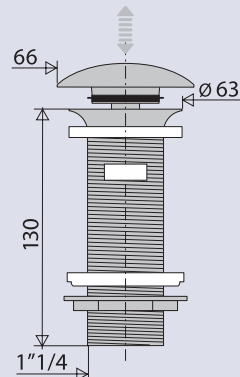

BONDE DE LAVABO LAITON MASSIF CHROME

123700 digiclic avec lanterne

CARACTERISTIQUES

- Bonde laiton chromé h130 mm
- Clapet Digiclic recouvrant
- Avec lanterne pour trop-plein

PERFORMANCES

- Encombrement sous lavabo :
Serrage : **30 à 100 mm**
Débit : **52l/mn**

CONDITIONNEMENT

- Packaging : boîte imprimée
Dimensions (mm) : **70 x 70 x 160**
Parcel unit : **x 1**

REFERENCE PRODUIT

123700 000 00

EAN CODE

3364549273088

SPECIFICATIONS

AVANTAGES

clapet recouvrant
digiclic

h 130 mm

lanterne pour
trop plein

écrou métal

Tous nos produits sur
www.valentin.fr

Valentin