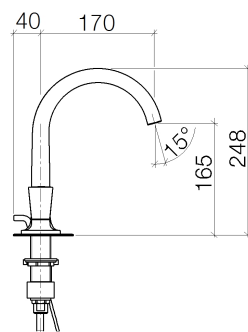

Умывальник - LA FLEUR

Смеситель для умывальника на три отверстия со сливным гарнитуром - хром

Артикульный номер: 20 710 955-00

- вылет 170 мм
- поворотный излив 360°
- прямоугольная обогащенная воздухом струя
- высота смесителя 250 мм
- высота до аэратора 165 мм
- диаметр отверстия под излив 35 мм
- диаметр отверстия вентиля бокового 32 мм
- розетка Ø 58 мм
- 2х напорный шланг М 10 х 1 ввинченный, испытанный на герметичность
- расход макс. 8,3 л/мин
- не содержит свинца
- Группа смесителей согл. DIN 4109: 1

хром

размерный чертеж

Все величины в мм / дюймах = мм x 0,0394