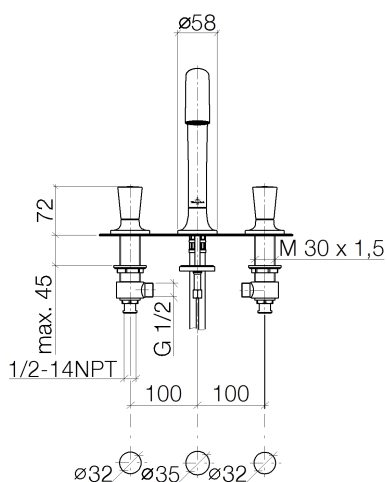

Умывальник - LA FLEUR

Смеситель для умывальника на три отверстия со сливным гарнитуром - хром

Артикульный номер: 20 710 955-00

- вылет 170 мм
- поворотный излив 360°
- прямоугольная обогащенная воздухом струя
- высота смесителя 250 мм
- высота до аэратора 165 мм
- диаметр отверстия под излив 35 мм
- диаметр отверстия вентиля бокового 32 мм
- розетка Ø 58 мм
- 2х напорный шланг М 10 х 1 ввинченный, испытанный на герметичность
- расход макс. 8,3 л/мин
- не содержит свинца
- Группа смесителей согл. DIN 4109: 1

хром

размерный чертеж

Все величины в мм / дюймах = мм x 0,0394