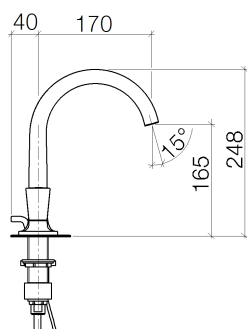

Умывальник - LA FLEUR

Смеситель для умывальника на три отверстия со сливным гарнитуром - хром

Артикульный номер: 20 710 955-00

- вылет 170 мм
- поворотный излив 360°
- прямоугольная обогащенная воздухом струя
- высота смесителя 250 мм
- высота до аэратора 165 мм
- диаметр отверстия под излив 35 мм
- диаметр отверстия вентиля бокового 32 мм
- розетка Ø 58 мм
- 2х напорный шланг М 10 x 1 ввинченный, испытанный на герметичность
- расход макс. 8,3 л/мин
- не содержит свинца
- Группа смесителей согл. DIN 4109: 1

хром

размерный чертеж

Все величины в мм / дюймах = мм x 0,0394

Умывальник - LA FLEUR

Смеситель для умывальника на три отверстия со сливным гарнитуром - хром

Артикульный номер: 20 710 955-00

график расхода