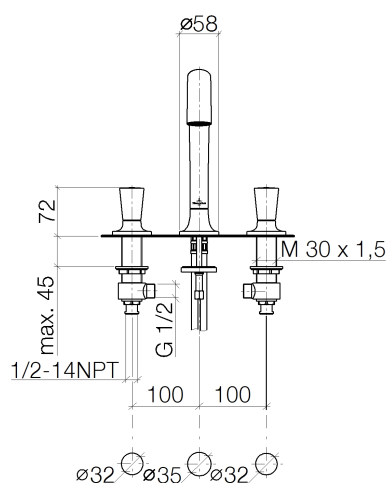

Умывальник - LA FLEUR

Смеситель для умывальника на три отверстия со сливным гарнитуром - хром

Артикульный номер: 20 710 955-00

- вылет 170 мм
- поворотный излив 360°
- прямоугольная обогащенная воздухом струя
- высота смесителя 250 мм
- высота до аэратора 165 мм
- диаметр отверстия под излив 35 мм
- диаметр отверстия вентиля бокового 32 мм
- розетка Ø 58 мм
- 2х напорный шланг М 10 x 1 ввинченный, испытанный на герметичность
- расход макс. 8,3 л/мин
- не содержит свинца
- Группа смесителей согл. DIN 4109: 1

хром

размерный чертеж

Все величины в мм / дюймах = мм x 0,0394

Умывальник - LA FLEUR

Смеситель для умывальника на три отверстия со сливным гарнитуром - хром

Артикульный номер: 20 710 955-00

график расхода