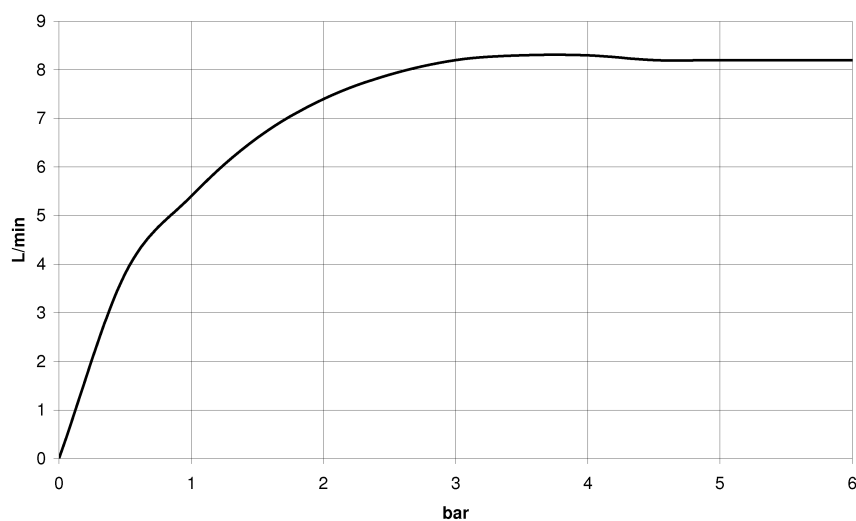

Умывальник - LA FLEUR

Смеситель для умывальника на три отверстия со сливным гарнитуром - хром

Артикульный номер: 20 710 955-00

Все величины в мм / дюймах = мм x 0,0394

график расхода

Спецификация запасных частей

№	Артикульный №	Наименование	Расходуемое кол-во
1	90 11 95 001 00-00	Излив 193,5 x 207 x 36 мм - хром	1

Умывальник - LA FLEUR

Смеситель для умывальника на три отверстия со сливным гарнитуром - хром

Артикульный номер: 20 710 955-00

2	90 29 03 045 00 90	Aerator insert 32 x 8 мм -	1
3	09 16 01 016 90	кольцо Ø 10 x 1 мм -	1
4	09 23 01 052 90	Flow limiter желтый 8,3 л/мин. -	1
5	09 20 95 510-00	Ручка Ø 36 x 48 мм - хром	1
6	04 17 11 045 52 90	Вентиль боковой заправление влево 1/2" -	1
7	90 90 03 152 00 90	Деталь верха заправление влево 1/2" -	1
8	90 19 95 503 00-00	Подключение 58 x 77 x 58 мм - хром	1
9	09 20 95 001-00	Потянуть кнопку 25 x 8 x 23 мм - хром	1
10	09 14 10 209 90	O-Ring EPDM 70 3,3 x 1,0 мм -	1
11	09 31 09 080-00	Тяга Ø 4 x 400 мм - хром	1
12	04 30 04 019 00 90	Напорный шланг M10x1 x 1/2" x 420 мм -	2
13	04 30 11 038 00 90	Крепление Ø 52 x 1,5 мм -	1
14	09 31 11 011 90	Крепление M8 x 80 мм -	1
15	09 20 95 511-00	Ручка Ø 36 x 48 мм - хром	1
16	09 12 12 002 90	Фиксирующая крышка белый Ø 15 x 12 мм -	2
17	09 31 11 007 90	Крепление M4 x 6 мм -	2
18	09 27 95 001-00	крышка 58 x 25,5 мм - хром	2
19	09 14 10 060 90	O-Ring 8,0 x 1,5 мм -	2
20	09 14 15 020 90	опорное кольцо 60 x 100 x 3 мм -	2
21	09 23 30 023 90	Крепление M15 x 1 -	2
22	09 29 06 108 90	Подключение 16,5 x 73,2 x 16,5 мм -	2
23	04 17 11 045 53 90	Вентиль боковой заправление вправо 1/2" -	1
24	90 90 03 153 00 90	Деталь верха заправление вправо 1/2" -	1
25	04 23 10 032 78 90	Крепление M30 x 1,5 -	2
26	04 17 11 023 10 90	Подключение 1/2" -	2
27	04 11 01 001 00-00	Сливной гарнитур 1/4" - хром	1
28	09 30 11 059 90	диск -	2
29	09 23 10 012 90	Крепление 1/2" -	2