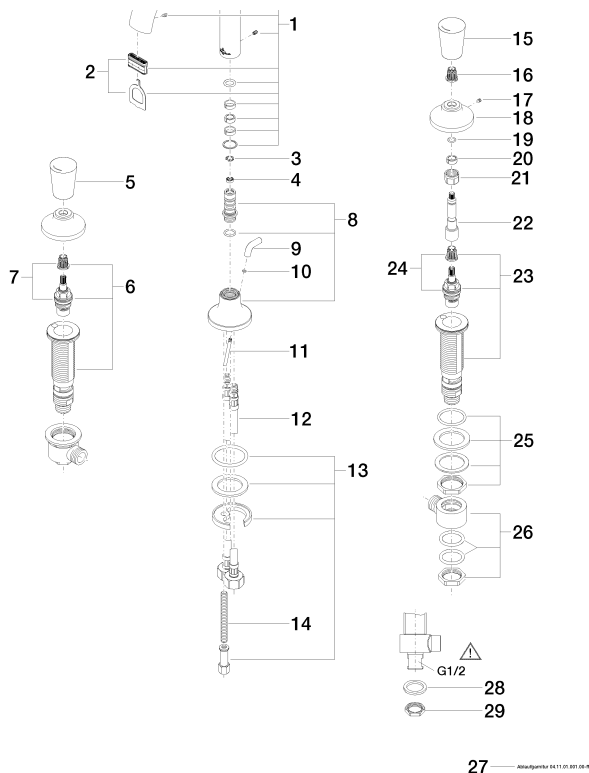

Умывальник - LA FLEUR

Смеситель для умывальника на три отверстия со сливным гарнитуром - хром

Артикульный номер: 20 710 955-00

Все величины в мм / дюймах = мм x 0,0394

график расхода

Спецификация запасных частей

№	Артикульный №	Наименование	Расходуемое кол-во
1	90 11 95 001 00-00	Излив 193,5 x 207 x 36 мм - хром	1

Умывальник - LA FLEUR

Смеситель для умывальника на три отверстия со сливным гарнитуром - хром

Артикульный номер: 20 710 955-00

2	90 29 03 045 00 90	Aerator insert 32 x 8 мм -	1
3	09 16 01 016 90	кольцо Ø 10 x 1 мм -	1
4	09 23 01 052 90	Flow limiter желтый 8,3 л/мин. -	1
5	09 20 95 510-00	Ручка Ø 36 x 48 мм - хром	1
6	04 17 11 045 52 90	Вентиль боковой заправление влево 1/2" -	1
7	90 90 03 152 00 90	Деталь верха заправление влево 1/2" -	1
8	90 19 95 503 00-00	Подключение 58 x 77 x 58 мм - хром	1
9	09 20 95 001-00	Потянуть кнопку 25 x 8 x 23 мм - хром	1
10	09 14 10 209 90	O-Ring EPDM 70 3,3 x 1,0 мм -	1
11	09 31 09 080-00	Тяга Ø 4 x 400 мм - хром	1
12	04 30 04 019 00 90	Напорный шланг M10x1 x 1/2" x 420 мм -	2
13	04 30 11 038 00 90	Крепление Ø 52 x 1,5 мм -	1
14	09 31 11 011 90	Крепление M8 x 80 мм -	1
15	09 20 95 511-00	Ручка Ø 36 x 48 мм - хром	1
16	09 12 12 002 90	Фиксирующая крышка белый Ø 15 x 12 мм -	2
17	09 31 11 007 90	Крепление M4 x 6 мм -	2
18	09 27 95 001-00	крышка 58 x 25,5 мм - хром	2
19	09 14 10 060 90	O-Ring 8,0 x 1,5 мм -	2
20	09 14 15 020 90	опорное кольцо 60 x 100 x 3 мм -	2
21	09 23 30 023 90	Крепление M15 x 1 -	2
22	09 29 06 108 90	Подключение 16,5 x 73,2 x 16,5 мм -	2
23	04 17 11 045 53 90	Вентиль боковой заправление вправо 1/2" -	1
24	90 90 03 153 00 90	Деталь верха заправление вправо 1/2" -	1
25	04 23 10 032 78 90	Крепление M30 x 1,5 -	2
26	04 17 11 023 10 90	Подключение 1/2" -	2
27	04 11 01 001 00-00	Сливной гарнитур 1/4" - хром	1
28	09 30 11 059 90	диск -	2
29	09 23 10 012 90	Крепление 1/2" -	2