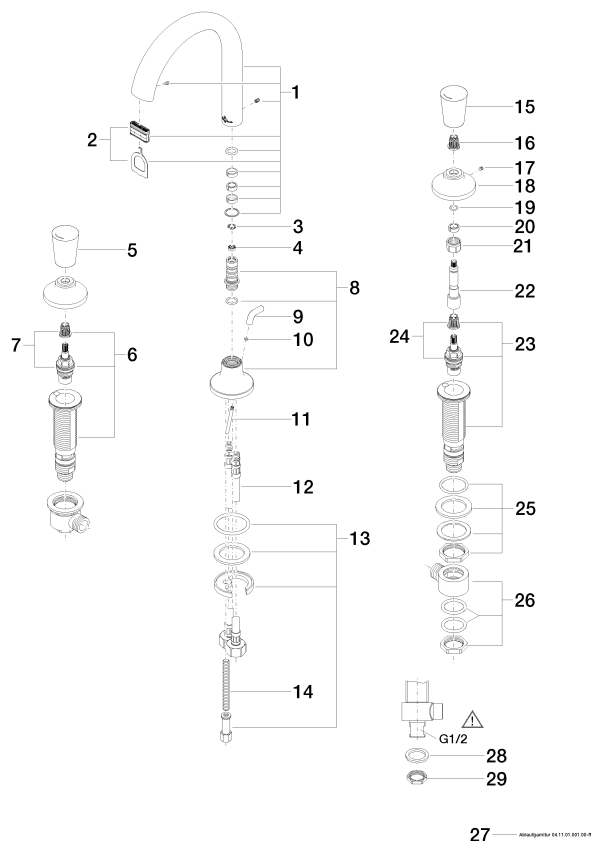

Умывальник - LA FLEUR

Смеситель для умывальника на три отверстия со сливным гарнитуром - хром

Артикульный номер: 20 710 955-00

## Спецификация запасных частей

## Умывальник - LA FLEUR

Смеситель для умывальника на три отверстия со сливным гарнитуром - хром

Артикульный номер: 20 710 955-00

№	Артикульный №	Наименование	Расходуемое кол-во
1	90 11 95 001 00-00	Излив 193,5 x 207 x 36 мм - хром	1
2	90 29 03 045 00 90	Aerator insert 32 x 8 мм -	1
3	кольцо Ø 10 x 1 мм -	1	
4	09 23 01 052 90	Flow limiter желтый 8,3 л/мин. -	1
5	09 20 95 510-00	Ручка Ø 36 x 48 мм - хром	1
6	04 17 11 045 52 90	Вентиль боковой запираение влево 1/2" -	1
7	90 90 03 152 00 90	Деталь верха запираение влево 1/2" -	1
8	90 19 95 503 00-00	Подключение 58 x 77 x 58 мм - хром	1
9	09 20 95 001-00	Потянуть кнопку 25 x 8 x 23 мм - хром	1
10	09 14 10 209 90	O-Ring EPDM 70 3,3 x 1,0 мм -	1
11	09 31 09 080-00	Тяга Ø 4 x 400 мм - хром	1
12	04 30 04 019 00 90	Напорный шланг M10x1 x 1/2" x 420 мм -	2
13	04 30 11 038 00 90	Крепление Ø 52 x 1,5 мм -	1
14	09 31 11 011 90	Крепление M8 x 80 мм -	1
15	09 20 95 511-00	Ручка Ø 36 x 48 мм - хром	1
16	09 12 12 002 90	Фиксирующая крышка белый Ø 15 x 12 мм -	2
17	09 31 11 007 90	Крепление M4 x 6 мм -	2
18	09 27 95 001-00	крышка 58 x 25,5 мм - хром	2
19	09 14 10 060 90	O-Ring 8,0 x 1,5 мм -	2
20	09 14 15 020 90	опорное кольцо 60 x 100 x 3 мм -	2
21	09 23 30 023 90	Крепление M15 x 1 -	2
22	09 29 06 108 90	Подключение 16,5 x 73,2 x 16,5 мм -	2
23	04 17 11 045 53 90	Вентиль боковой запираение вправо 1/2" -	1
24	90 90 03 153 00 90	Деталь верха запираение вправо 1/2" -	1
25	04 23 10 032 78 90	Крепление M30 x 1,5 -	2
26	04 17 11 023 10 90	Подключение 1/2" -	2
27	04 11 01 001 00-00	Сливной гарнитур 1 1/4" - хром	1
28	09 30 11 059 90	диск -	2
29	09 23 10 012 90	Крепление 1/2" -	2