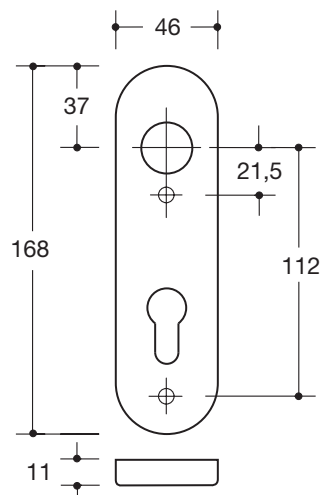

Kurzschild (R-Technik) 230.23PBRKN

kurze Nocken, in R-Technik aus mattem Polyamid durchgängig eingefärbt, Oberfläche hochglänzend, und für Drückerhalsdurchmesser 23 mm

Schildunterkonstruktion in Kunststoff-Edelstahlverbundbau, DIN links und DIN rechts verwendbar. Verdeckte, lockerungssichere Verschraubung mit M4 Schrauben- und Hülsenschraubenkombination sowie in das Türblatt eintauchenden Stützzapfen.

Schild-Abdeck-Kappe 46 x 168 mm, 10,5 mm hoch, flach, 1,5 mm Wandstärke.

Lieferung ohne Schrauben

Abmessungen in mm

Farben

Polyamid, matt

Alternative Farben

Polyamid

Technische Änderungen vorbehalten, 04.05.2020