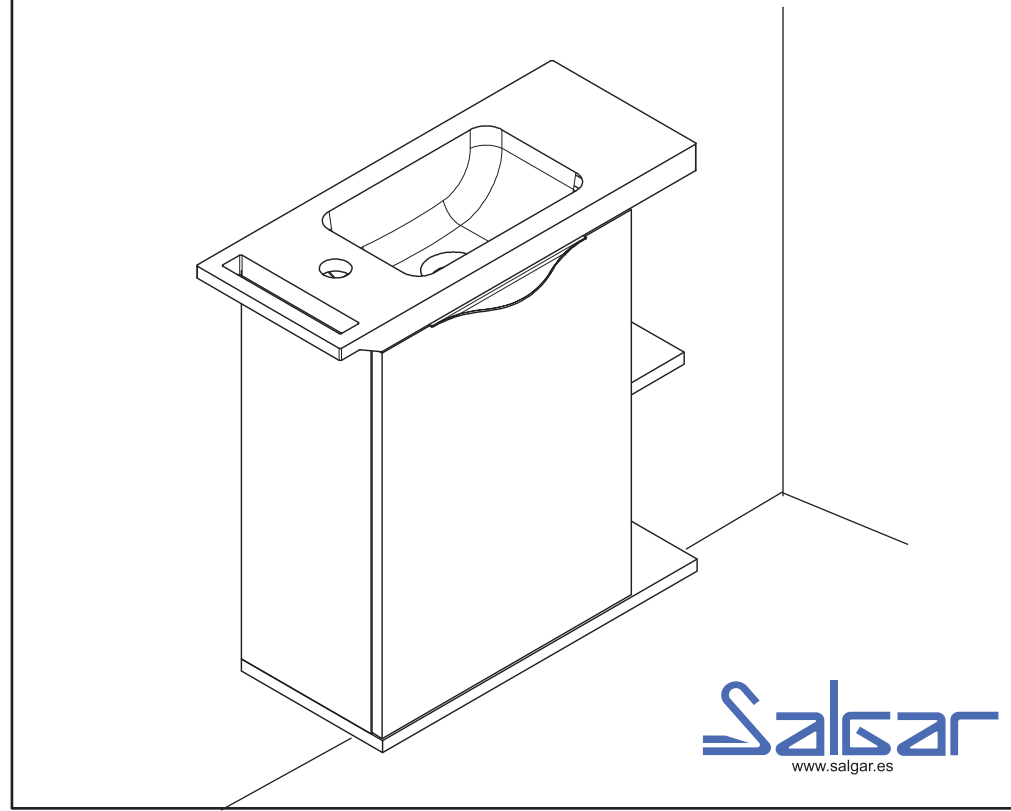

# MARTHA

**Salgar**  
www.salgar.es

- E INSTRUCCIONES DE MONTAJE**  
ADVERTENCIA: Para evitar cualquier riesgo de vuelco, este mueble debe fijarse a la pared utilizando los medios de sujeción adecuados al soporte.
- EN INSTALLATION INSTRUCTIONS**  
WARNING: To avoid any risk of tipping over, this furniture must be fixed to the wall using the appropriate fixing system
- D MONTAGEANLEITUNG**  
WARNUNG: Um die Gefahr des Umkippens zu vermeiden, müssen diese Möbel mit den entsprechenden Befestigungsmitteln am Träger und der Wand befestigt werden.
- FR INSTRUCTIONS DE MONTAGE**  
AVERTISSEMENT : Pour éviter tout risque de basculement, ce meuble doit être fixé au mur en utilisant des moyens de fixations adaptés au support.
- P INSTRUÇÕES DE MONTAGEM**  
AVISO: Para evitar qualquer risco de tombamento, esse móvel deve ser fixado na parede usando os meios de fixação adequados ao suporte.
- I INSTRUZIONI DI MONTAGGIO**  
ATTENZIONE: per evitare qualsiasi rischio di ribaltamento, questo mobile deve essere fissato al muro utilizzando dispositivi di fissaggio adeguati al supporto.