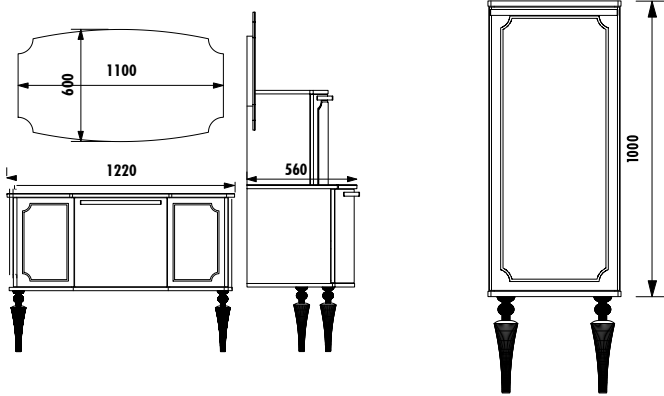

TEKNİK ÇİZİM

ÖZELLİKLER

creavit.com.tr

[f](#)
[t](#)
[i](#)
[@](#)
[/creavitTurkiye](#)

Creavit önceden haber vermeksizin, ürünlerde ve teknik detaylarda değişiklik yapma hakkını saklı tutar. Renkler gerçekte olduğundan farklı görünebilir.

Kalite Yönetim Sistemi

Müşteri Memnuniyeti Belgesi

Çevre Yönetim Sistemi

İş Sağlığı ve Güvenliği Yönetim Sistemi

LGA

Alman Standartlarına Uygunluk Belgesi

kiwa

Hollanda Standartlarına Uygunluk Belgesi

GOST - R

Rusya Standartlarına Uygunluk Belgesi

UkrSEPRO

Ukrayna Standartlarına Uygunluk Belgesi

İsrail Standartlarına Uygunluk Belgesi

Nijerya Standartlarına Uygunluk Belgesi

Türk Standartlarına Uygunluk Belgesi