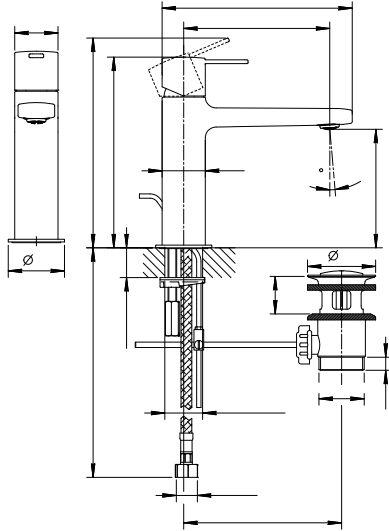

FANTINI

RUBINETTI

LAME'

Miscelatore lavabo M104F-M104WF / Single lever washbasin mixer M104F-M104WF / Mitigeur lavabo M104F-M104WF

N°	Codice / Code	Descrizione / Description / Désignation
1	2400M148	Maniglia con leva miscelatore lavabo Lamé Washbasin mixer with lever handle Lamé Manette avec levier mitigeur lavabo Lamé
2	90 00 M070	Cartuccia lavabo Lamé Lamé cartridge Cartouche Lamé
3	90 00 8913	Aeratore lavabo Lamé 5 l/min Aerator for washbasin mixer Lamé 5 l/min Aérateur pour lavabo Lamé 5 l/min
4	9000Q020	Anello base con o-ring per miscelatore lavabo Lamé Basic ring and o-ring for washbasin mixer Lamé Rosace avec o-ring pour mitigeur lavabo Lamé
5	90 00 8997	Kit di fissaggio per miscelatore lavabo Lamé Fixing kit for washbasin mixer Lamé Kit fixation mitigeurs sur plan Lamé
6	90 00 Q021	Tubi flessibili M8x1 3/8" cm.45 con guarnizioni Flexible hoses M8x1 3/8" cm.45 with gaskets Tuyaux flexibles M8x1 3/8" cm.45 avec jointes