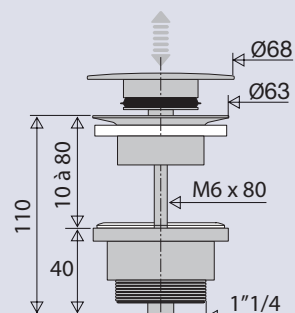

BONDE DE LAVABO LAITON MASSIF NOIR

123600

digiclic universelle

CARACTERISTIQUES

- Bonde universelle laiton noir mat
- Clapet digiclic recouvrant
- Utilisable avec kit de trop-plein

PERFORMANCES

- Encombrement sous lavabo : **35 mm**
Serrage : **10 à 80 mm**
Débit : **33l/mn**

CONDITIONNEMENT

- Packaging : boîte imprimée
Dimensions (mm) : **70 x 70 x 110**
Parcel unit : **x 1**

REFERENCE PRODUIT

123600 005 00

SPECIFICATIONS

AVANTAGES

Universelle : convient pour tout type de vasque

A associer avec le siphon design noir mat réf 130000 005 00

EAN CODE

3364549275020

clapet laiton
noir mat digiclic

serrage
de 10 à 80 mm

utilisable avec
kit de trop plein

écrou laiton noir mat
40 mm

vis inox 80 mm