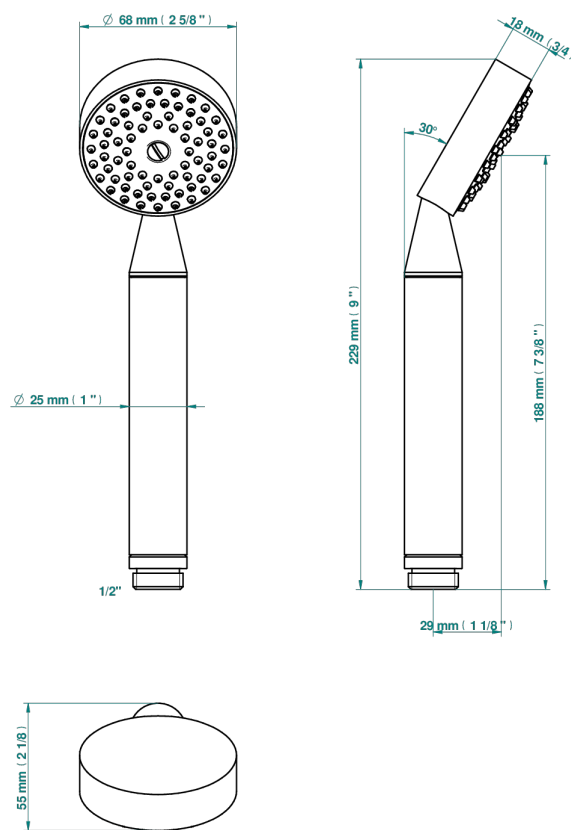

FROUFROU С РУКОЯТКАМИ

G2P-66

Душ ручной стильный 1/2" - прямой

THG[®]
PARIS

60705

18/02/2020

ХАРАКТЕРИСТИКИ

- Froufrou с рукоятками
- Душ ручной стильный 1/2" - прямой