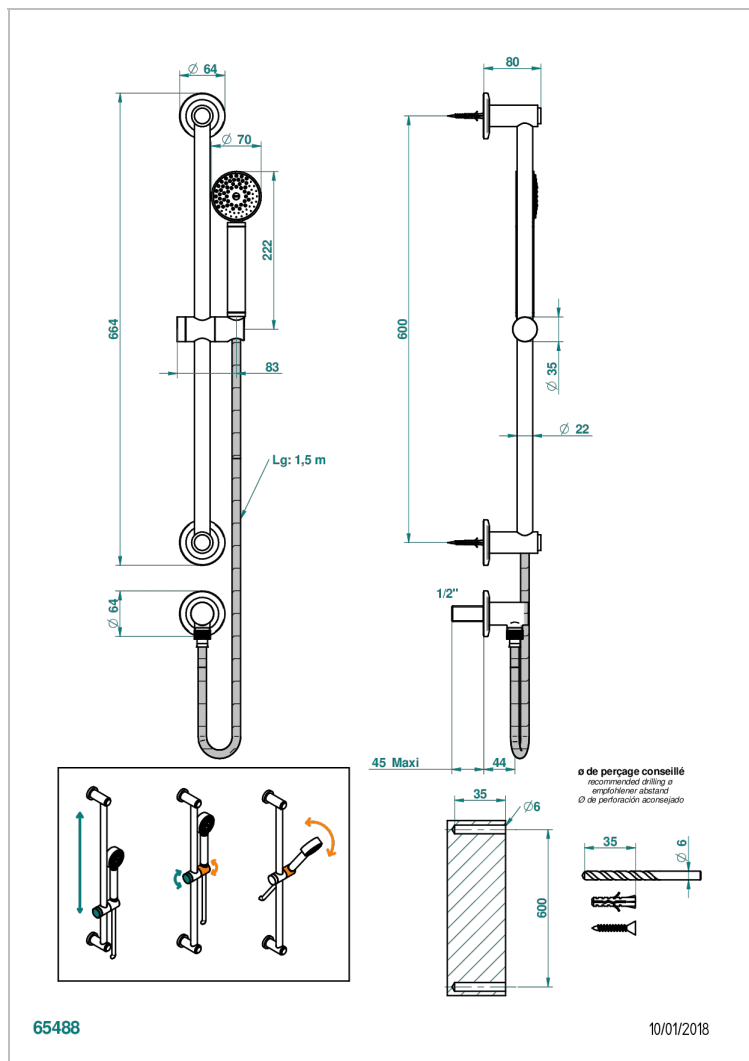

# SYSTEM С ГОВЛИТОМ

G9G-58

THG<sup>®</sup>  
PARIS

Душ ручной стильный встраиваемый в стену, 60 см штанга, шланг, крючок и патрубков для душа

## ХАРАКТЕРИСТИКИ

- System с говлитом
- Душ ручной стильный встраиваемый в стену, 60 см штанга, шланг, крючок и патрубков для душа