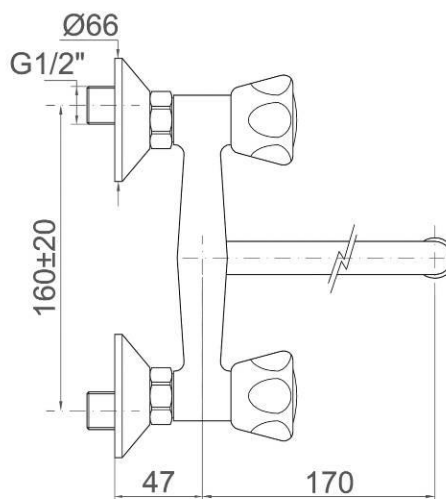

ARTICOLO / Item  
 Artículo / Article

**0159/86**

- Miscelatore a parete per lavello c/canna girevole inferiore
- Wall mounted sink mixer with low swinging spout.
- Mezclador mural para fregadero con caño giratorio inferior.
- Mitigeur mural pour évier avec bec tournant inférieur.

CARATTERISTICHE FUNZIONALI / OPERATING CHARACTERISTICS / CARACTERÍSTICAS FUNCIONALES / CARACTÉRISTIQUES FONCTIONNELLES	
<b>Temperatura massima di alimentazione</b> <i>Maximum water temperature</i> Temperatura máxima de alimentación Température maximale d'alimentation	85 [°C]
<b>Temperatura raccomandata</b> Recommended temperature Temperatura recomendada Température recommandé	65 [°C]
<b>Vitone</b> / Headvalve / Montura / Soupape	Classica / Classic / Clásica / Classique