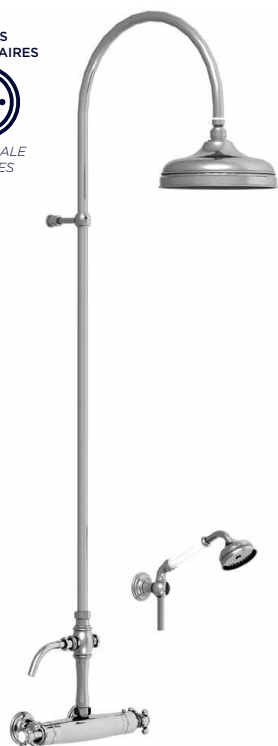

Réf. **07.796**

Mitigeur thermostatique douche mural complet

PICOTS
ANTICALCAIRES

ANTI-SCALE
NOZZLES

EN OPTION / OPTIONAL

Colonne de douche avec pomme
ø 270 mm Réf. 6977.
Shower column with head
ø 270 mm Ref. 6977.

CARACTÉRISTIQUES

Mitigeur thermostatique douche mural complet entraxe 150 ±10 mm, douche sur colonne + pomme ø 220 anti-calcaire + douchette + flexible + crochet

Complete thermostatic wall shower mixer centers 150 ± 10 mm, showerhead ø 220 mm with anti-scale nozzles on column + handshower + flexible hose + wall hook

Débits / Flow rate :

- Pomme de douche / Shower head : **18 L / mn**
- Douchette / Handshower : **14 L / mn**

16 ACC LY 190

FINITIONS USUELLES

VERNIS BRILLANT

VERNIS MAT