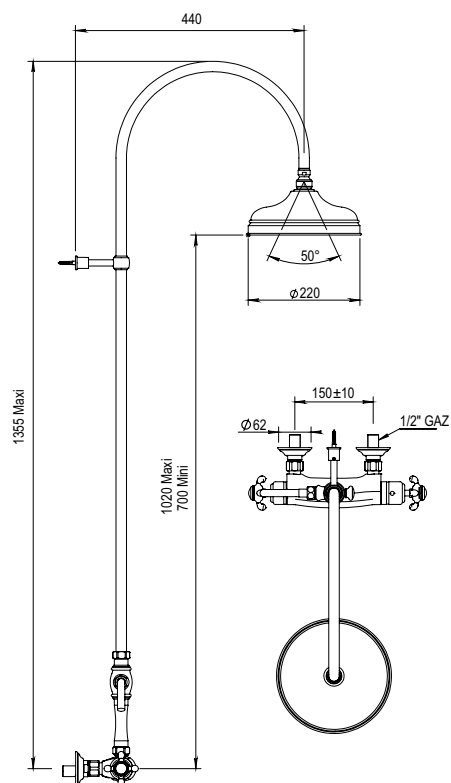

Réf. **07.796**

Mitigeur thermostatique douche mural complet

PICOTS
ANTICALCAIRES

ANTI-SCALE
NOZZLES

EN OPTION / OPTIONAL

Colonne de douche avec pomme
ø 270 mm Réf. 6977.
Shower column with head
ø 270 mm Ref. 6977.

CARACTÉRISTIQUES

Mitigeur thermostatique douche mural complet entraxe 150 ±10 mm, douche sur colonne + pomme ø 220 anti-calcaire + douchette + flexible + crochet

Complete thermostatic wall shower mixer centers 150 ± 10 mm, showerhead ø 220 mm with anti-scale nozzles on column + handshower + flexible hose + wall hook

Débits / Flow rate :

- Pomme de douche / Shower head : **18 L / mn**
- Douchette / Handshower : **14 L / mn**

16 ACC LY 190

FINITIONS USUELLES

VERNIS BRILLANT

VERNIS MAT