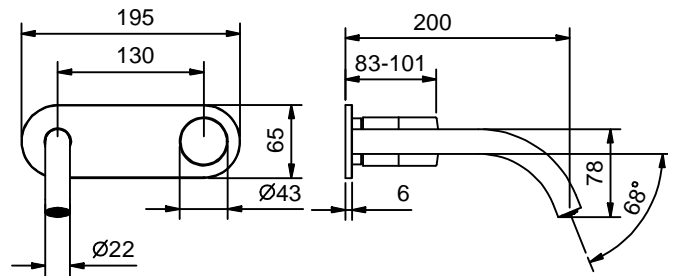

APT. S013SB+M011A

Смеситель из стены для раковины

- вылет 20 см
- без ручки
- ограничитель потока воды до 5 л/мин при 3 бар
- впуски 1/2"
- без донного клапана
- Звукоизолированные

ручки заказываются отдельно,
см. раздел "Ручки"

Наружная часть

Отделки:

- ☐ Хром 65 02 S013SB
- ☐ Черный матовый 65 13 S013SB

Внутренняя часть

Отделки:

- ☐ 44 00 M011A

Проект:

Комната:

Дата:

Комментарии:

сертификаты:

leadfree

NEW