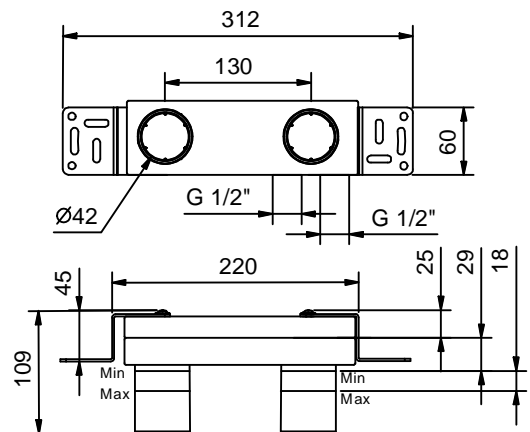

APT. S013SB+M011A

Смеситель из стены для раковины

- вылет 20 см
- без ручки
- ограничитель потока воды до 5 л/мин при 3 бар
- впуски 1/2"
- без донного клапана
- Звукоизолированные

ручки заказываются отдельно,
см. раздел "Ручки"

Наружная часть

Отделки:

- ☐ Хром 65 02 S013SB
- ☐ Черный матовый 65 13 S013SB

Внутренняя часть

Отделки:

- ☐ 44 00 M011A

Проект:

Комната:

Дата:

Комментарии:

сертификаты:

leadfree

NEW