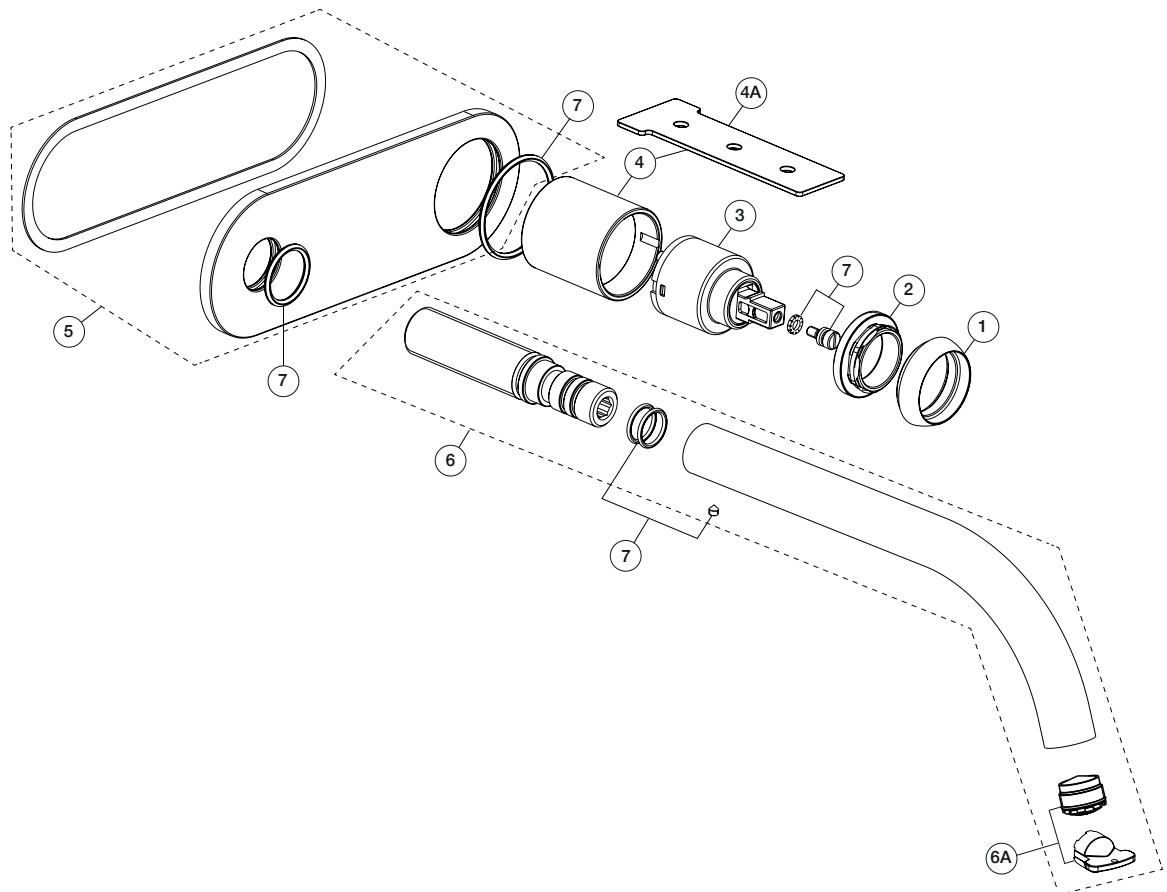

FANTINI
RUBINETTI

NICE

ART. S013SB+M011A- Miscelatore lavabo da parete / Wall-mount washbasin mixer / Mitigeur lavabo mural

N°	Codice / Code	Descrizione / Description / Désignation
1	90 __ Q435	Cappuccio coprighiera Nut-ring cap Capouchon sous manette
2	90 00 Q108	Ghiera bloccaggio per cartuccia lavabo Locking ring for washbasin cartridge Écrou de serrage pour cartouche de lavabo
3	90 00 A570	Cartuccia Ø 35 mm Ø 35 mm cartridge Cartouche Ø 35 mm
4	90 __ Q436	Canotto porta cartuccia con chiave Cartridge sleeve with key Manchon support cartouche avec clé
4A	90 00 Q352	Chiave bloccaggio cannotti Sleeve-locking key Clé d'arrêt manchons

5	90 __ Q437	Piastra con O-ring e spugna Cover plate with O-ring and sponge Plaque con O-ring et éponge
6	90 __ Q440	Bocca lavabo da parete - 20 cm Wall-mount washbasin spout - 20 cm Bec lavabo mural - 20 cm
6A	90 00 9793	Aeratore M18,5x1 con chiave di smontaggio Aerator M18,5x1 with disassembly key Aérateur M18,5x1 avec clé pour démontage
7	90 00 Q439	Kit con O-ring, vite e grano Kit with O-ring, screw and locking screw Kit avec O-ring, vis et vis d'arrêt

-- Questo codice alfanumerico indica la finitura o il materiale
This alphanumeric code indicates the finish or raw material
Ce code alphanumérique indique la finition ou le matériel