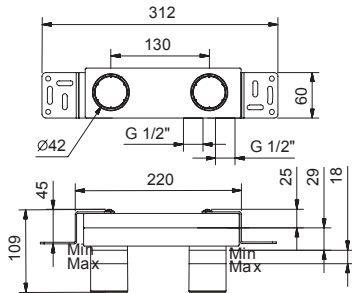

FANTINI
RUBINETTI

NICE

ART. S013SB+M011A- Miscelatore lavabo da parete / Wall-mount washbasin mixer / Mitigeur lavabo mural

N°	Codice / Code	Descrizione / Description / Désignation
1	90 __ Q435	Cappuccio coprighiera Nut-ring cap Capouchon sous manette
2	90 00 Q108	Ghiera bloccaggio per cartuccia lavabo Locking ring for washbasin cartridge Écrou de serrage pour cartouche de lavabo
3	90 00 A570	Cartuccia Ø 35 mm Ø 35 mm cartridge Cartouche Ø 35 mm
4	90 __ Q436	Canotto porta cartuccia con chiave Cartridge sleeve with key Manchon support cartouche avec clé
4A	90 00 Q352	Chiave bloccaggio cannotti Sleeve-locking key Clé d'arrêt manchons

5	90 __ Q437	Piastra con O-ring e spugna Cover plate with O-ring and sponge Plaque con O-ring et éponge
6	90 __ Q440	Bocca lavabo da parete - 20 cm Wall-mount washbasin spout - 20 cm Bec lavabo mural - 20 cm
6A	90 00 9793	Aeratore M18,5x1 con chiave di smontaggio Aerator M18,5x1 with disassembly key Aérateur M18,5x1 avec clé pour démontage
7	90 00 Q439	Kit con O-ring, vite e grano Kit with O-ring, screw and locking screw Kit avec O-ring, vis et vis d'arrêt