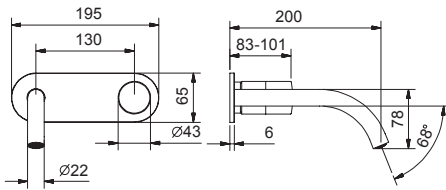

FANTINI
RUBINETTI

NICE

ART. S013SB+M011A- Miscelatore lavabo da parete / Wall-mount washbasin mixer / Mitigeur lavabo mural

N°	Codice / Code	Descrizione / Description / Désignation
1	90 __ Q435	Cappuccio coprighiera Nut-ring cap Capouchon sous manette
2	90 00 Q108	Ghiera bloccaggio per cartuccia lavabo Locking ring for washbasin cartridge Écrou de serrage pour cartouche de lavabo
3	90 00 A570	Cartuccia Ø 35 mm Ø 35 mm cartridge Cartouche Ø 35 mm
4	90 __ Q436	Canotto porta cartuccia con chiave Cartridge sleeve with key Manchon support cartouche avec clé
4A	90 00 Q352	Chiave bloccaggio cannotti Sleeve-locking key Clé d'arrêt manchons

5	90 __ Q437	Piastra con O-ring e spugna Cover plate with O-ring and sponge Plaque con O-ring et éponge
6	90 __ Q440	Bocca lavabo da parete - 20 cm Wall-mount washbasin spout - 20 cm Bec lavabo mural - 20 cm
6A	90 00 9793	Aeratore M18,5x1 con chiave di smontaggio Aerator M18,5x1 with disassembly key Aérateur M18,5x1 avec clé pour démontage
7	90 00 Q439	Kit con O-ring, vite e grano Kit with O-ring, screw and locking screw Kit avec O-ring, vis et vis d'arrêt