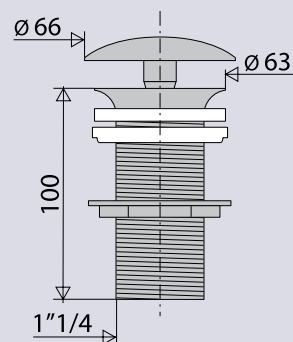

BONDE DE LAVABO LAITON MASSIF CHROME

1235 écoulement libre

CARACTERISTIQUES

- Bonde laiton chromé h 100 mm
- Clapet fixe recouvrant
- Sans lanterne pour trop-plein

PERFORMANCES

- Encombrement sous lavabo : **60 mm**
- Serrage : **9 à 75 mm**
- Débit: **77 l/mn**

CONDITIONNEMENT

- Packaging : boîte imprimée
- Dimensions (mm) : **70 x 70 x 90**
- Parcel unit : **x 1**

REFERENCE PRODUIT

123500 000 00

EAN CODE

3364549201852

SPECIFICATIONS

AVANTAGES

clapet recouvrant
fixe $\varnothing 66$ mm

h 100 mm

écrou métal

Tous nos produits sur
www.valentin.fr

Valentin