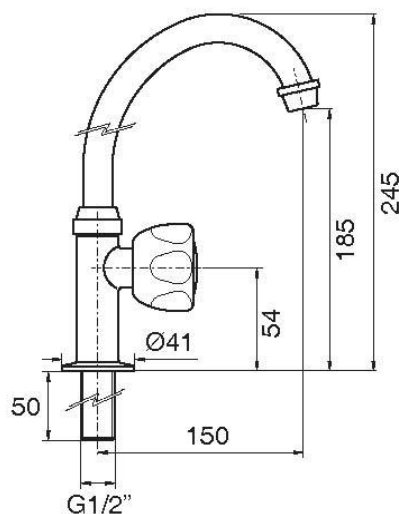

ARTICOLO / Item  
 Artículo / Article

**0153**

- Rubinetto lavabo a colonna 1/2", c/bocca girevole.
- Basin tap 1/2" with swinging spout.
- Grifo para lavabo 1/2" con caño giratorio.
- Robinet pour lavabo 1/2" avec bec tournant.

**CARATTERISTICHE FUNZIONALI / OPERATING CHARACTERISTICS / CARACTERÍSTICAS FUNCIONALES / CARACTÉRISTIQUES FUNCTIONNELLES**

<b>Temperatura massima di alimentazione</b> Maximum water temperature Temperatura máxima de alimentación Température maximale d'alimentation	85 [°C]
<b>Temperatura raccomandata</b> Recommended temperature Temperatura recomendada Température recommandé	65 [°C]
<b>Vitone / Headvalve / Montura / Soupape</b>	Classica / Classic / Clásica / Classique