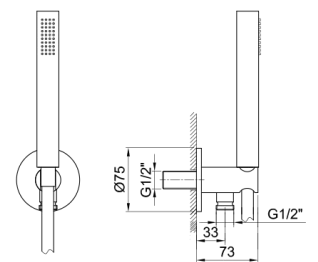

АРТ. 8062

Душевой набор

- ручная лейка FIT
- шланговое подключение с держателем для ручной лейки
- гибкий шланг 150 см ПВХ
- впуск 1/2"

Отделки:

- ☐ **Хром** 81 02 8062
- ☐ **Черный матовый** 81 13 8062
- ☐ **Белый матовый** 81 29 8062

Проект:

Комната:

Дата:

Комментарии:

0,5	5
1	9
2	9
3	9
4	9

сертификаты: