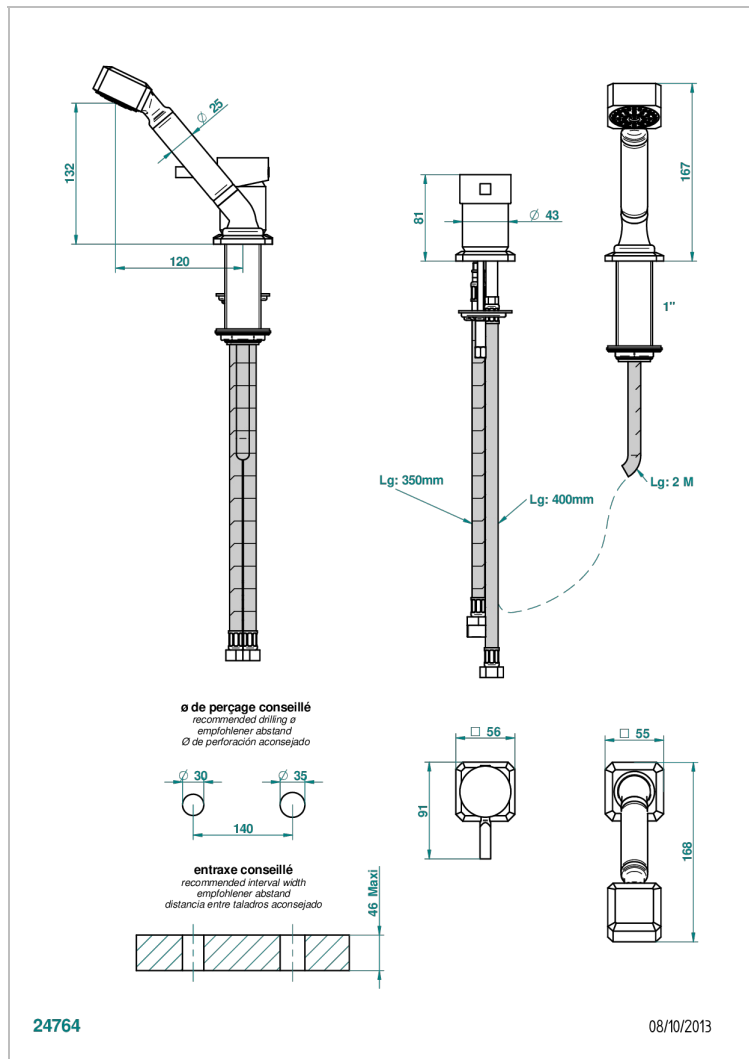

# METROPOLIS С ЧЕРНЫМ ХРУСТАЛЕМ

A2L-6523/60A

Смеситель керамический устанавливаемый на борту с ручным душем

THG<sup>®</sup>  
PARIS

## ХАРАКТЕРИСТИКИ

- Metropolis с чёрным хрусталём
- Смеситель керамический устанавливаемый на борту с ручным душем