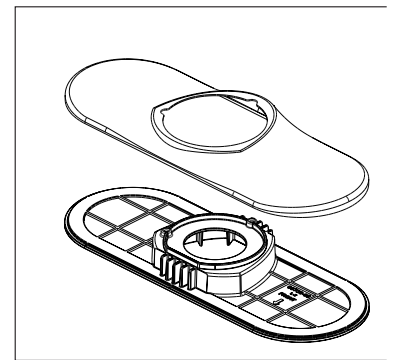

Models/Modelos/Modèles

15764LF-▲PD

Series/Series/Seria

Lampard™

▲ Specify Finish
Especifique el Acabado
Précisez le Fini

RP100234▲
Hose Assembly, Wand, Clip & O-Rings
Montaje de la manguera, varita, clip & O-rings
Ensemble de tuyaux, baguettes, clips et joints toriques

RP100817▲
Bonnet Nut & Cap
Bonete Tapón y Tapa
Chapeau et Chapeau

RP92349
Valve Cartridge
Cartucho de la Válvula
Cartouche

RP101308▲
Handle Assembly
Conjunto de manija
Montage de la manette

RP100137▲
Push Pop-UP with Overflow
Control de rebose para
desagües manuales
Mécanique à pousser avec trop-plein

RP101317
Gasket
Empaque
Joint

RP101016
Mounting Kit
Juego de piezas para la instalación
Kit de montage

RP63207
Zinc Weights and Screws
Pesas de Cinc y Tornillos
Poids en plomb et vis

RP101309▲
Escutcheon & Gasket (3 Hole)
Chapetón y Empaque (3 agujeros)
Boîtier et Joint (3 trous)