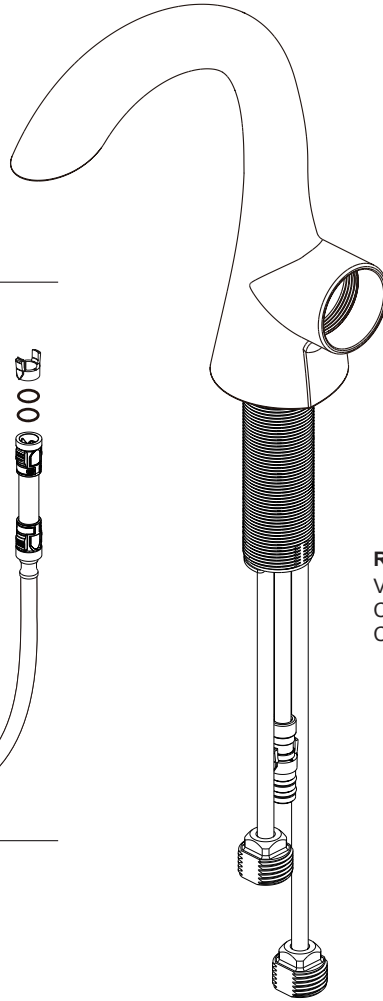

Models/Modelos/Modèles

15764LF-▲PD

Series/Series/Seria

Lampard™

▲ Specify Finish
Especifique el Acabado
Précisez le Fini

RP100234▲
Hose Assembly, Wand, Clip & O-Rings
Montaje de la manguera, varita, clip & O-rings
Ensemble de tuyaux, baguettes, clips et joints toriques

RP100817▲
Bonnet Nut & Cap
Bonete Tapón y Tapa
Chapeau et Chapeau

RP92349
Valve Cartridge
Cartucho de la Válvula
Cartouche

RP101308▲
Handle Assembly
Conjunto de manija
Montage de la manette

RP100137▲
Push Pop-UP with Overflow
Control de rebose para
desagües manuales
Mécanique à pousser avec trop-plein

RP101317
Gasket
Empaque
Joint

RP101016
Mounting Kit
Juego de piezas para la instalación
Kit de montage

RP63207
Zinc Weights and Screws
Pesas de Cinc y Tornillos
Poids en plomb et vis

RP101309▲
Escutcheon & Gasket (3 Hole)
Chapetón y Empaque (3 agujeros)
Boîtier et Joint (3 trous)