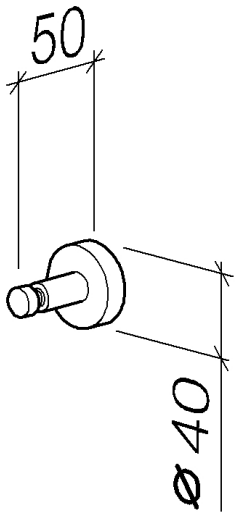

Умывальник - Тага.

Крючок - хром матовый

Артикульный номер: 83 251 979-93

- розетка Ø 40 мм
- вылет 50 мм

хром матовый

размерный чертеж

Все величины в мм / дюймах = мм x 0,0394