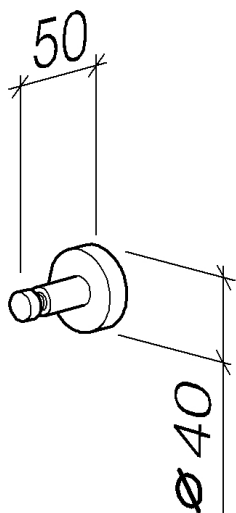

Умывальник - Тага.

Крючок - хром матовый

Артикульный номер: 83 251 979-93

- розетка Ø 40 мм
- вылет 50 мм

хром матовый

размерный чертеж

Все величины в мм / дюймах = мм x 0,0394

Умывальник - Тага.

Крючок - хром матовый

Артикульный номер: 83 251 979-93

Умывальник - Тага.

Крючок - хром матовый

Артикульный номер: 83 251 979-93

Другие варианты поверхностей

хром
83 251 979-00

платина матовая
83 251 979-06