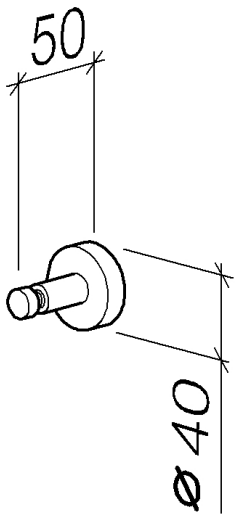

Умывальник - Тага.

Крючок - хром матовый

Артикульный номер: 83 251 979-93

- розетка Ø 40 мм
- вылет 50 мм

хром матовый

размерный чертеж

Все величины в мм / дюймах = мм x 0,0394

Умывальник - Тага.

Крючок - хром матовый

Артикульный номер: 83 251 979-93

Умывальник - Тага.

Крючок - хром матовый

Артикульный номер: 83 251 979-93

Другие варианты поверхностей

хром

83 251 979-00