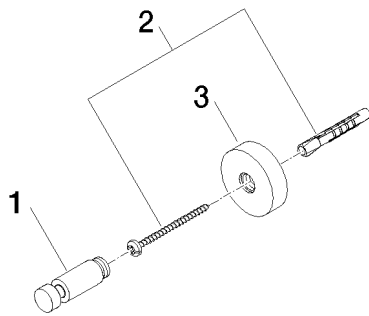

Умывальник - Тага.

Крючок - хром матовый

Артикульный номер: 83 251 979-93

Другие варианты поверхностей

хром

83 251 979-00

платина матовая

83 251 979-06

латунь сатинированная

83 251 979-28

чёрный матовый

83 251 979-33

Другие поверхности по запросу (x-tra Service)

Спецификация запасных частей

№	Артикульный №	Наименование	Расходуемое кол-во