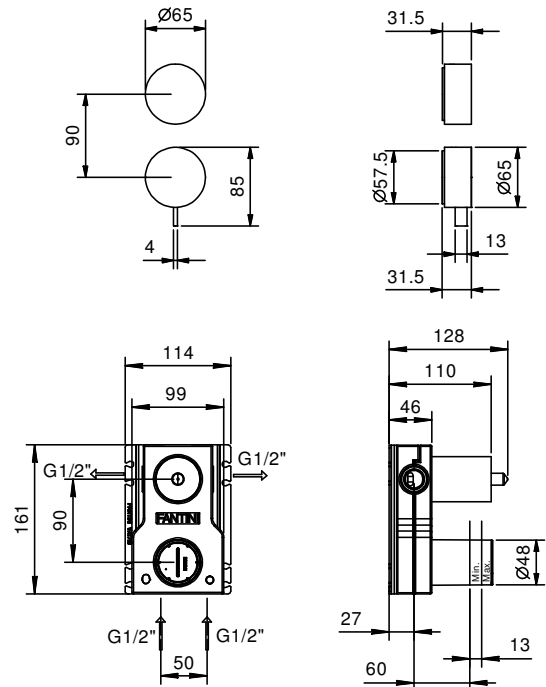

АРТ. A785B+M585A

Встраиваемый смеситель для душа

- ручки
- переключатель на 2 потока с поворотной кнопкой
- впуски 1/2"
- Звукоизолированные

Наружная часть

Отделки:

- | | | |
|--------------------------|------------------------------|-------------|
| <input type="checkbox"/> | Хром | 27 02 A785B |
| <input type="checkbox"/> | Matt Gun Metal PVD | 27 P5 A785B |
| <input type="checkbox"/> | Matt British Gold PVD | 27 P6 A785B |
| <input type="checkbox"/> | Matt Copper PVD | 27 P9 A785B |

Внутренняя часть

Отделки:

- | | | |
|--------------------------|--|-------------|
| <input type="checkbox"/> | | 44 00 M585A |
|--------------------------|--|-------------|

Проект:

Комната:

Дата:

Комментарии: