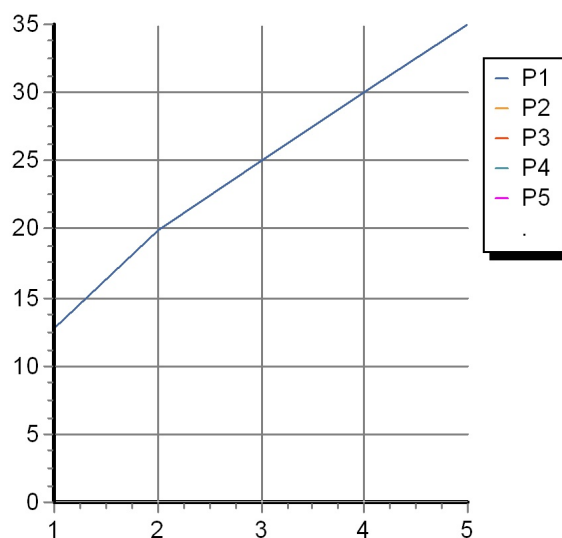

AUSTRALIA

IAPMO OCEANA

SHOWER

Z9472P.C

Portate / Flowrates (lt/min)

PRESSIONE PRESSURE	1 BAR	2 BAR	3 BAR	4 BAR	5 BAR
DOCCETTA HANDSHOWER	12,7	19,9	25	30	35
P1					
P2					
P3					
P4					
P5					

SHOWER

Z9472P.C

Pesi e Misure / Weights and Sizes

Peso (Kg) Weight (lb)	0,35 (Kg)	0,77 (lb)
Volume test (dc3) - (in3)	1,26 (dc3)	76,89 (in3)
h (mm) - (in)	70,00 (mm)	2,76 (in)
L1 (mm) - (in)	82,00 (mm)	3,23 (in)
L2 (mm) - (in)	218,00 (mm)	8,58 (in)