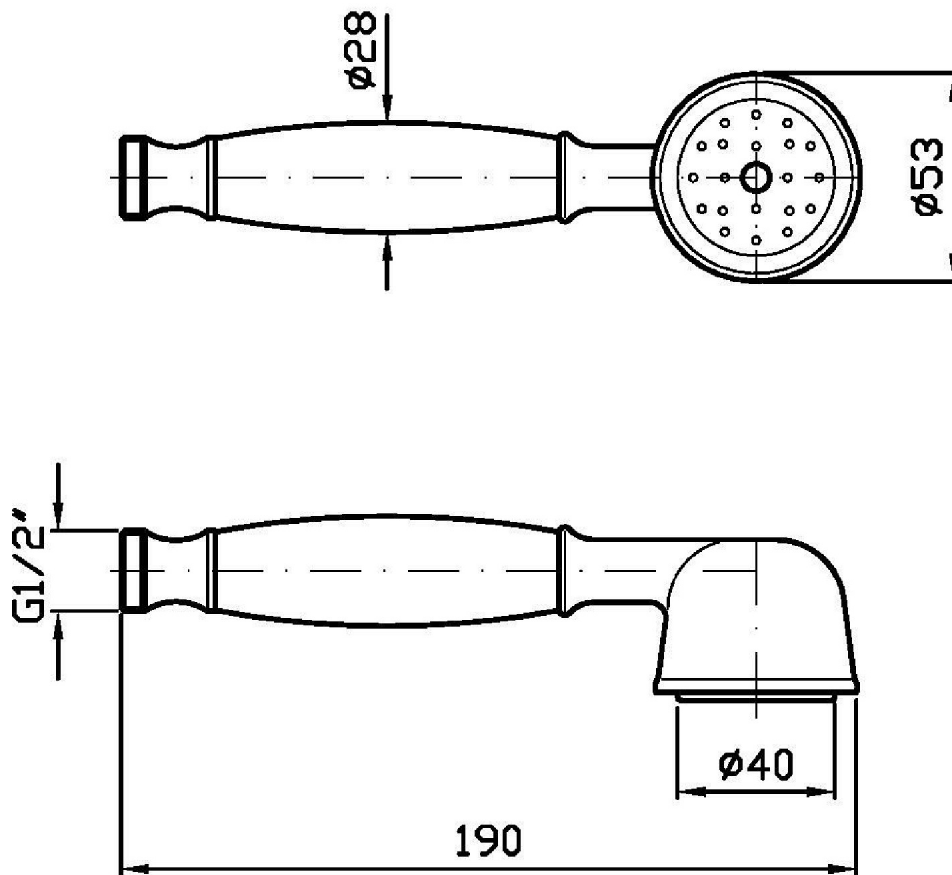

Marchio / Brand ZUCCHETTI

Classe / Class DOCCE

SHOWER

Z9472P.C

Doccetta a getto fisso. / Handshower simple jet.

Doccetta a getto fisso in ottone, con impugnatura in ceramica.

Brass handshower simple jet, with ceramic handle.

Finiture / Finishes

Cromo / Chrome

SHOWER

Z9472P.C

Disegno Complessivo / Overall Drawing

SHOWER

Z9472P.C

Certificazioni / Certifications

AUSTRALIA

IAPMO OCEANA

SHOWER

Z9472P.C

Portate / Flowrates (lt/min)

PRESSIONE PRESSURE	1 BAR	2 BAR	3 BAR	4 BAR	5 BAR
DOCCETTA HANDSHOWER	12,7	19,9	25	30	35
P1					
P2					
P3					
P4					
P5					

SHOWER

Z9472P.C

Pesi e Misure / Weights and Sizes

Peso (Kg) Weight (lb)	0,35 (Kg)	0,77 (lb)
Volume test (dc3) - (in3)	1,26 (dc3)	76,89 (in3)
h (mm) - (in)	70,00 (mm)	2,76 (in)
L1 (mm) - (in)	82,00 (mm)	3,23 (in)
L2 (mm) - (in)	218,00 (mm)	8,58 (in)