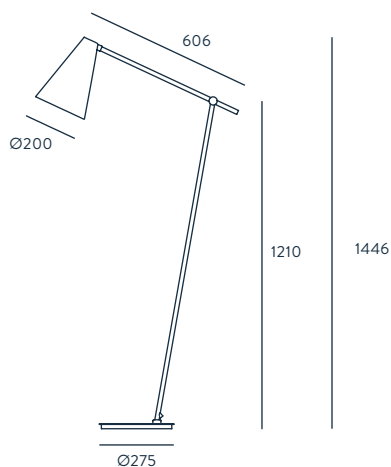

BOA

DESIGNED BY FORNASEVI / 2015

P1193

ACABADOS

METAL
NEGRO MATE

TULIPA
ORO MATE
NEGRO MATE

MATERIALES

ACERO

ESPECIFICACIONES (UE)

E27 60W MAX
(NO INCLUIDA)
220 - 240 V, 50/60 HZ,
IP20, CLASE II

CLASIFICACIÓN ENERGÉTICA

A ++

TULIPA INCLUIDA

FINISHES

METAL
MATT BLACK

SHADE
BRASS
MATT BLACK

MATERIALS

STEEL

SPECIFICATIONS (UE)

E27 60W MAX
(NOT INCLUDED)
220 - 240 V, 50/60 HZ,
IP20, CLASS II

ENERGY LABEL

A ++

SHADE INCLUDED