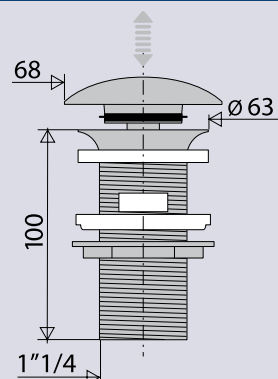

BONDE DE LAVABO LAITON MASSIF CHROME

123100

digiclic avec lanterne

CARACTERISTIQUES

- Bonde laiton chromé h100 mm
- Clapet Digiclic recouvrant
- Avec lanterne pour trop-plein

PERFORMANCES

- Encombrement sous lavabo :
Serrage : **30 à 75 mm**
Débit : **35L/mn**

CONDITIONNEMENT

- Packaging : boîte imprimée
Dimensions (mm) : **70 x 70 x 110**
Parcel unit : **x 1**

REFERENCE PRODUIT

123100 000 00

EAN CODE

3364549250263

SPECIFICATIONS

AVANTAGES

clapet recouvrant
digiclic

h 100 mm

lanterne pour
trop plein

écrou métal

Tous nos produits sur
www.valentin.fr

Valentin