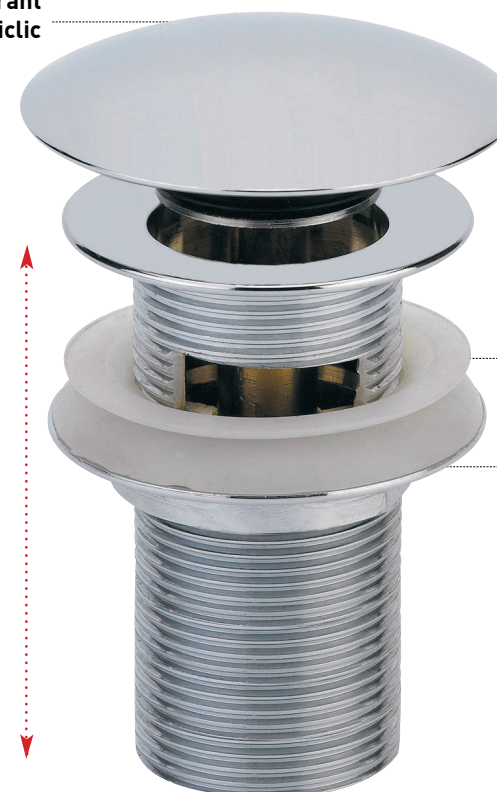

BONDE DE LAVABO LAITON MASSIF CHROME

123100

digiclic avec lanterne

CARACTERISTIQUES

- Bonde laiton chromé h100 mm
- Clapet Digiclic recouvrant
- Avec lanterne pour trop-plein

PERFORMANCES

- Encombrement sous lavabo :
Serrage : **30 à 75 mm**
Débit : **35L/mn**

CONDITIONNEMENT

- Packaging : boîte imprimée
Dimensions (mm) : **70 x 70 x 110**
Parcel unit : **x 1**

REFERENCE PRODUIT

123100 000 00

EAN CODE

3364549250263

SPECIFICATIONS

AVANTAGES

clapet recouvrant
digiclic

h 100 mm

lanterne pour
trop plein

écrou métal

Tous nos produits sur
www.valentin.fr

Valentin